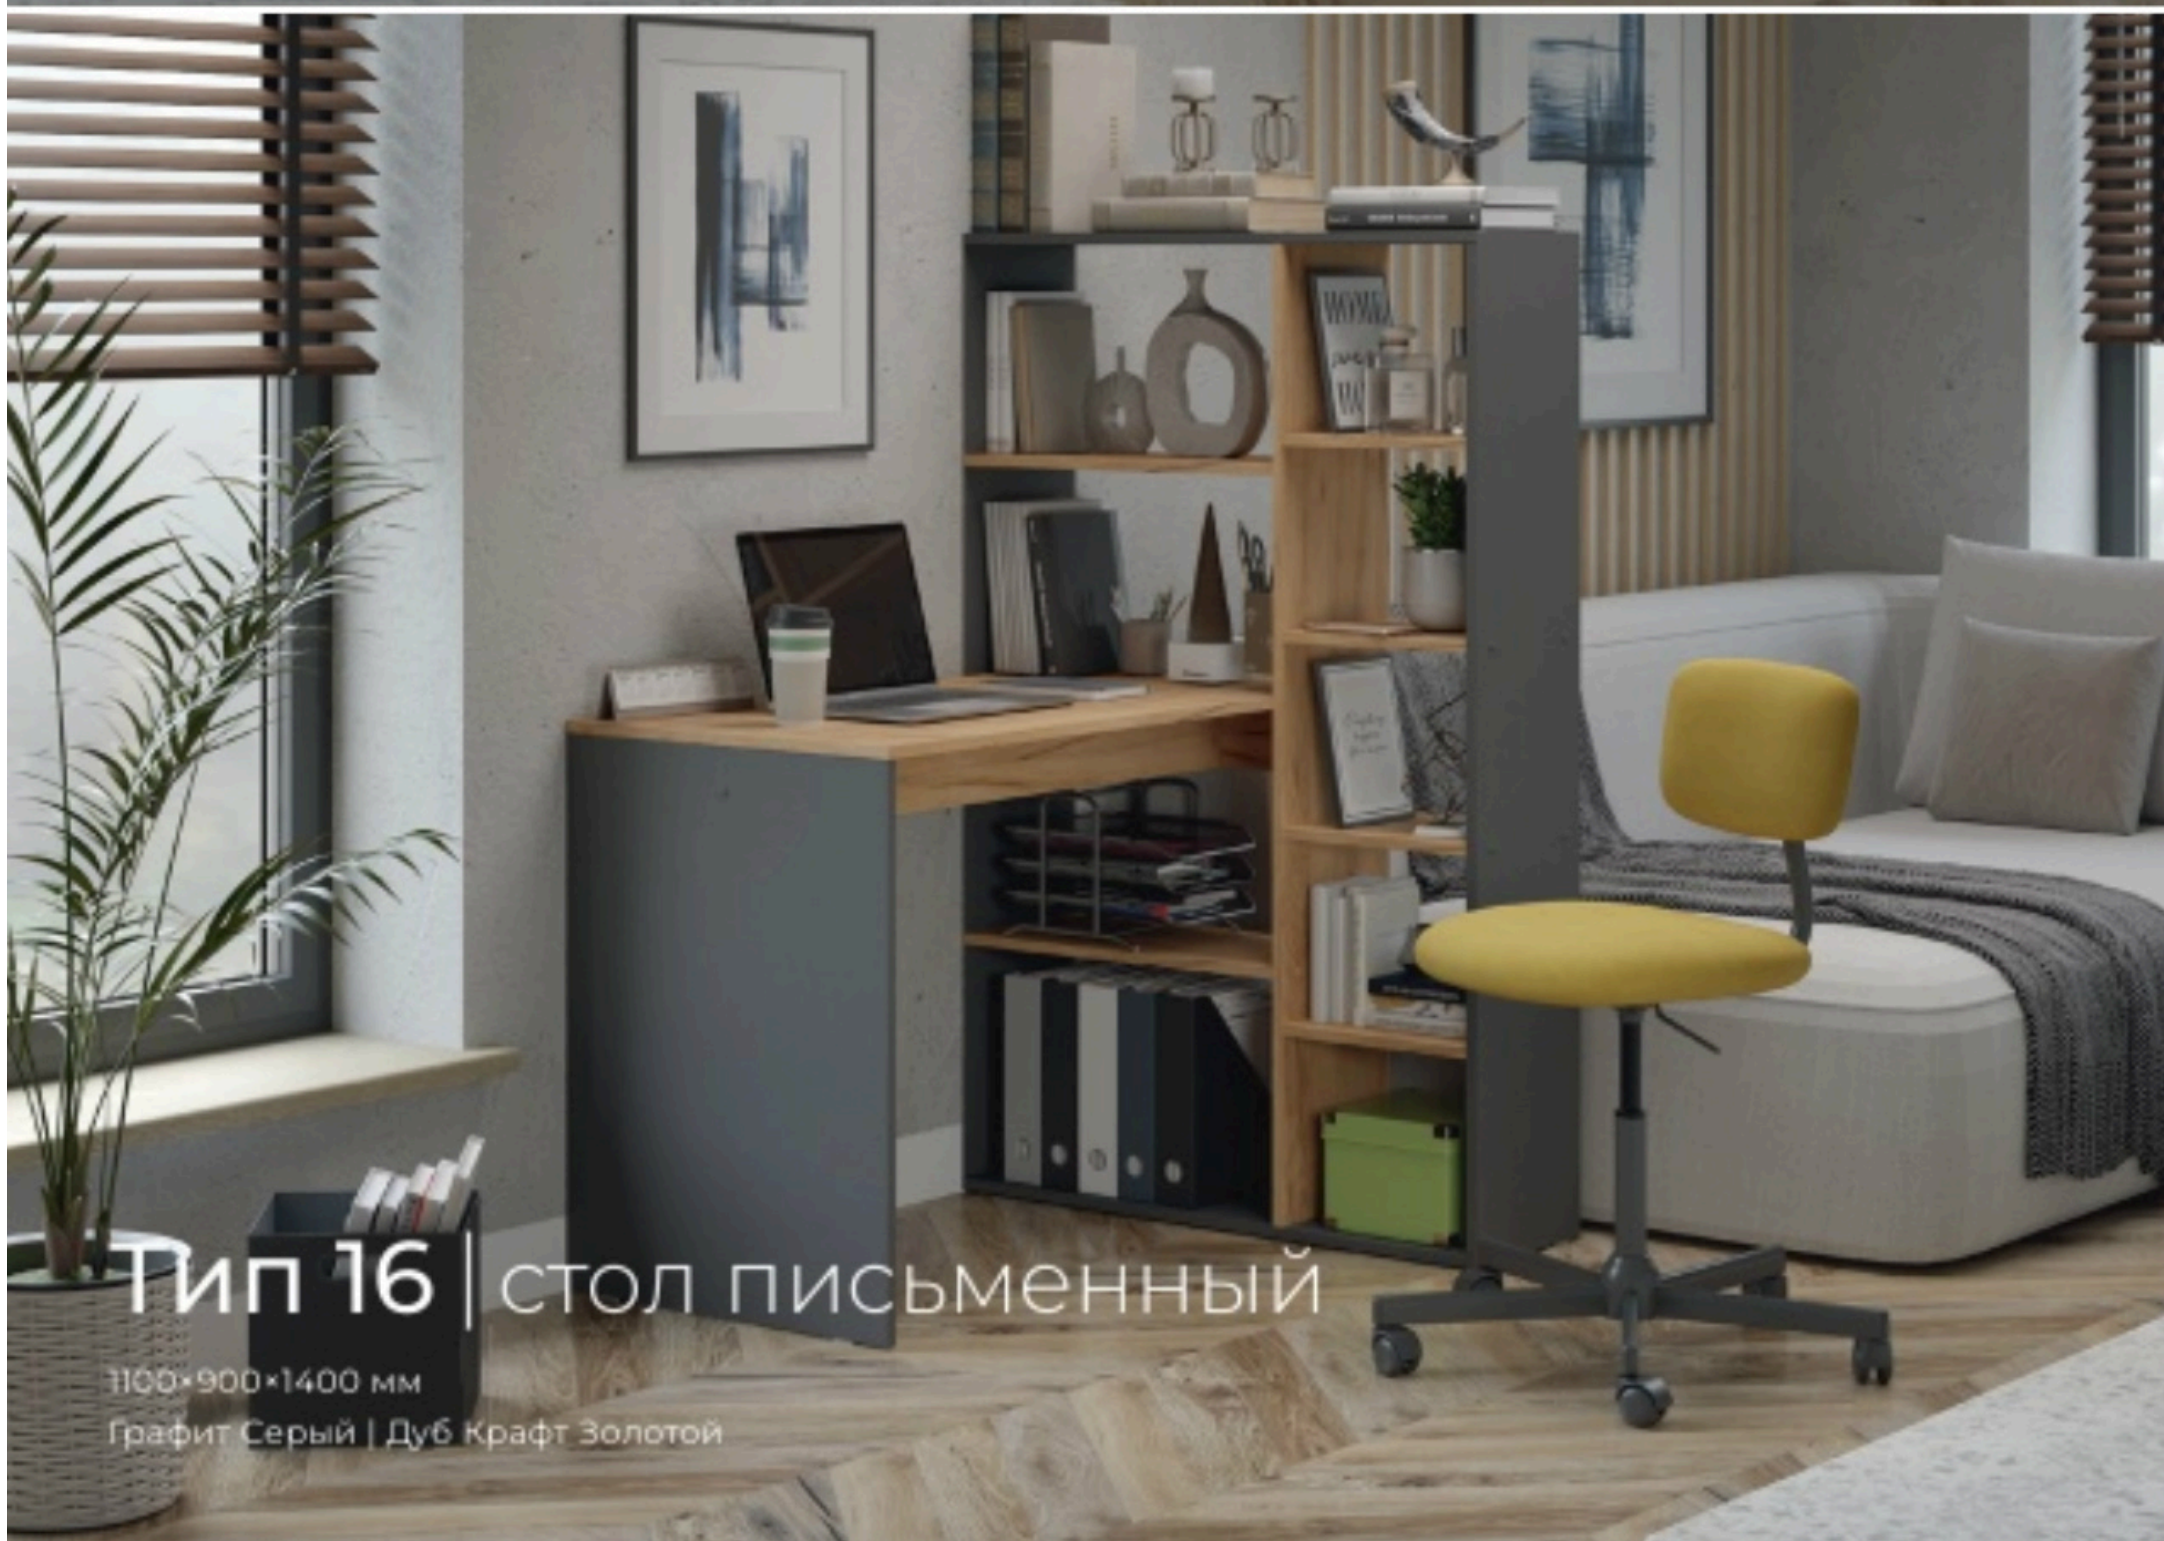

Тип 16 | стол письменный

1100×900×1400 мм

Графит Серый | Дуб Крафт Золотой