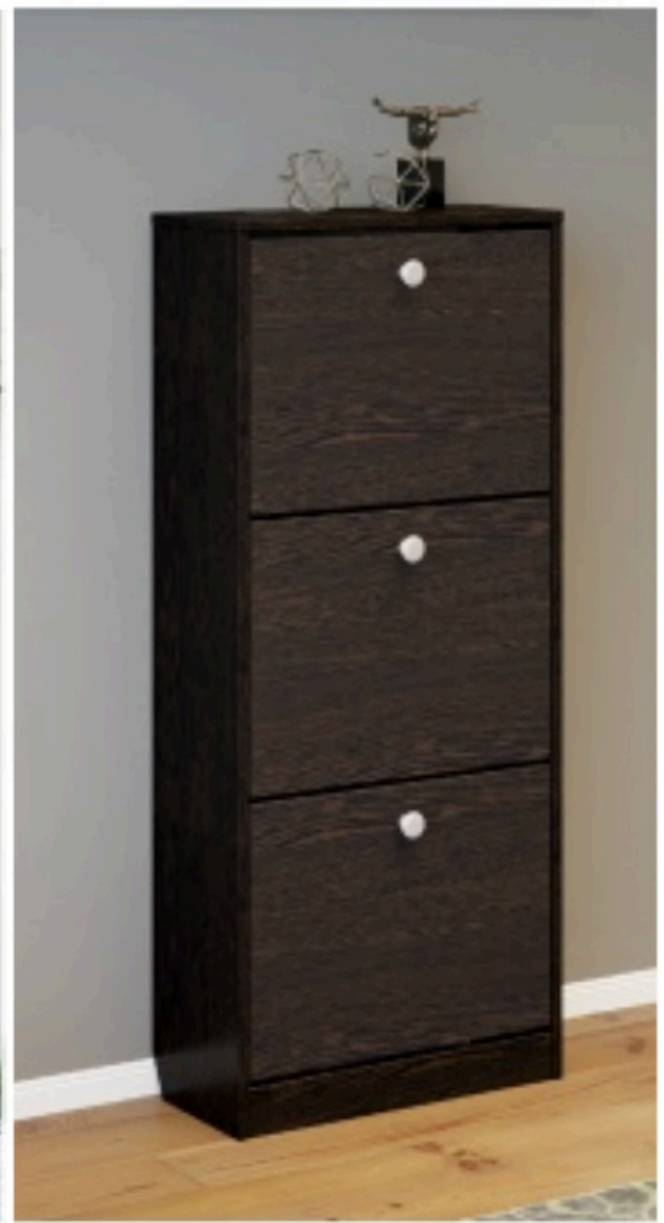

Тумба для обуви «Тетра» тип 1 исп. 2
500x234x1168мм
Венге Цаво