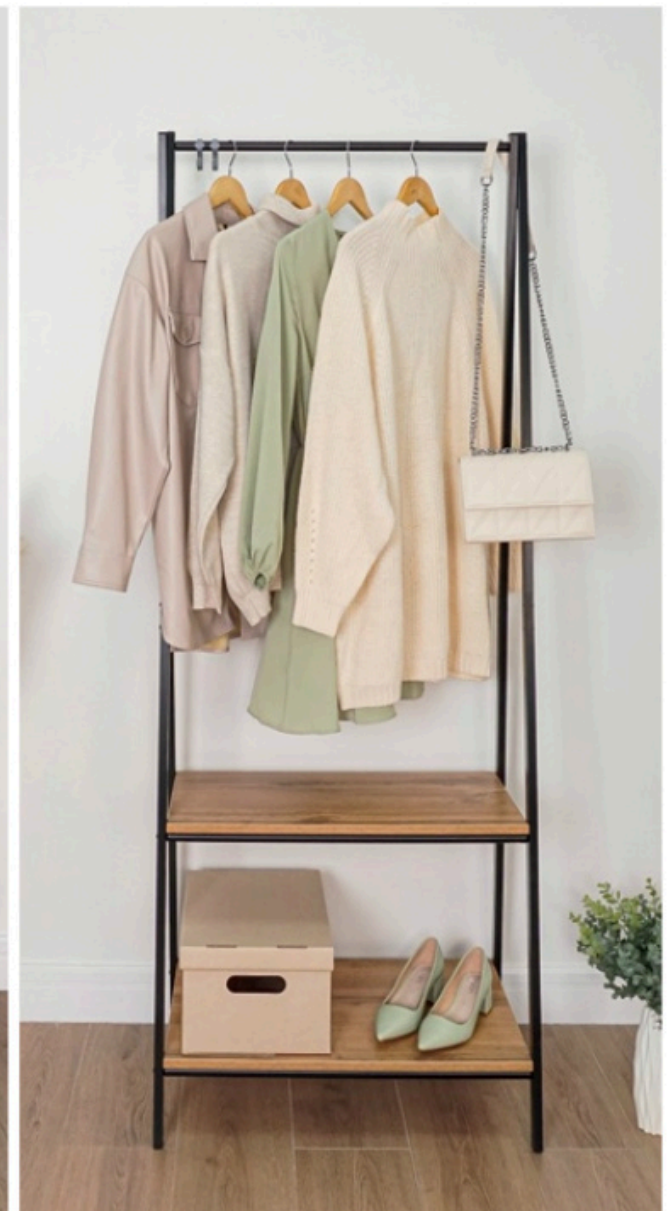

Алабама 22 Вешалка гардеробная
680×415×1725 мм
Черный