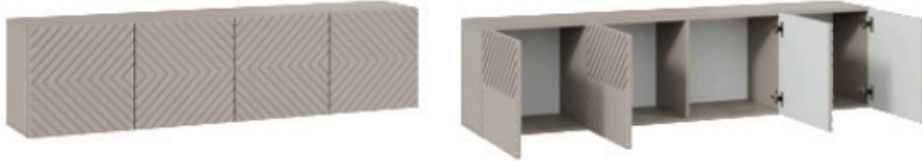

Тумба под ТВ Танго Тип-1
1602×308×400 мм
Глиняно серый | Холст Латте