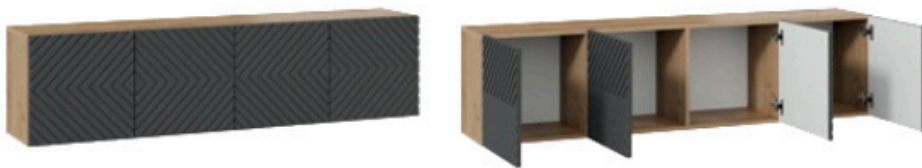

Тумба под ТВ Танго Тип-1
1602×308×400 мм
Дуб Крафт Золотой | Холст Вулкан