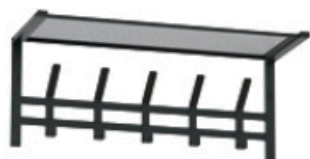

Вешалка с крючками «Арт(мини)»
600×270×1180 мм
Венге Цаво

Торонто 21 Вешалка с полкой
670×270×270 мм
Черный

Торонто 22 Вешалка с полкой
2-х ярусная
670×270×585 мм
Черный

Торонто 31 Вешалка с полкой
885×270×270 мм
Черный