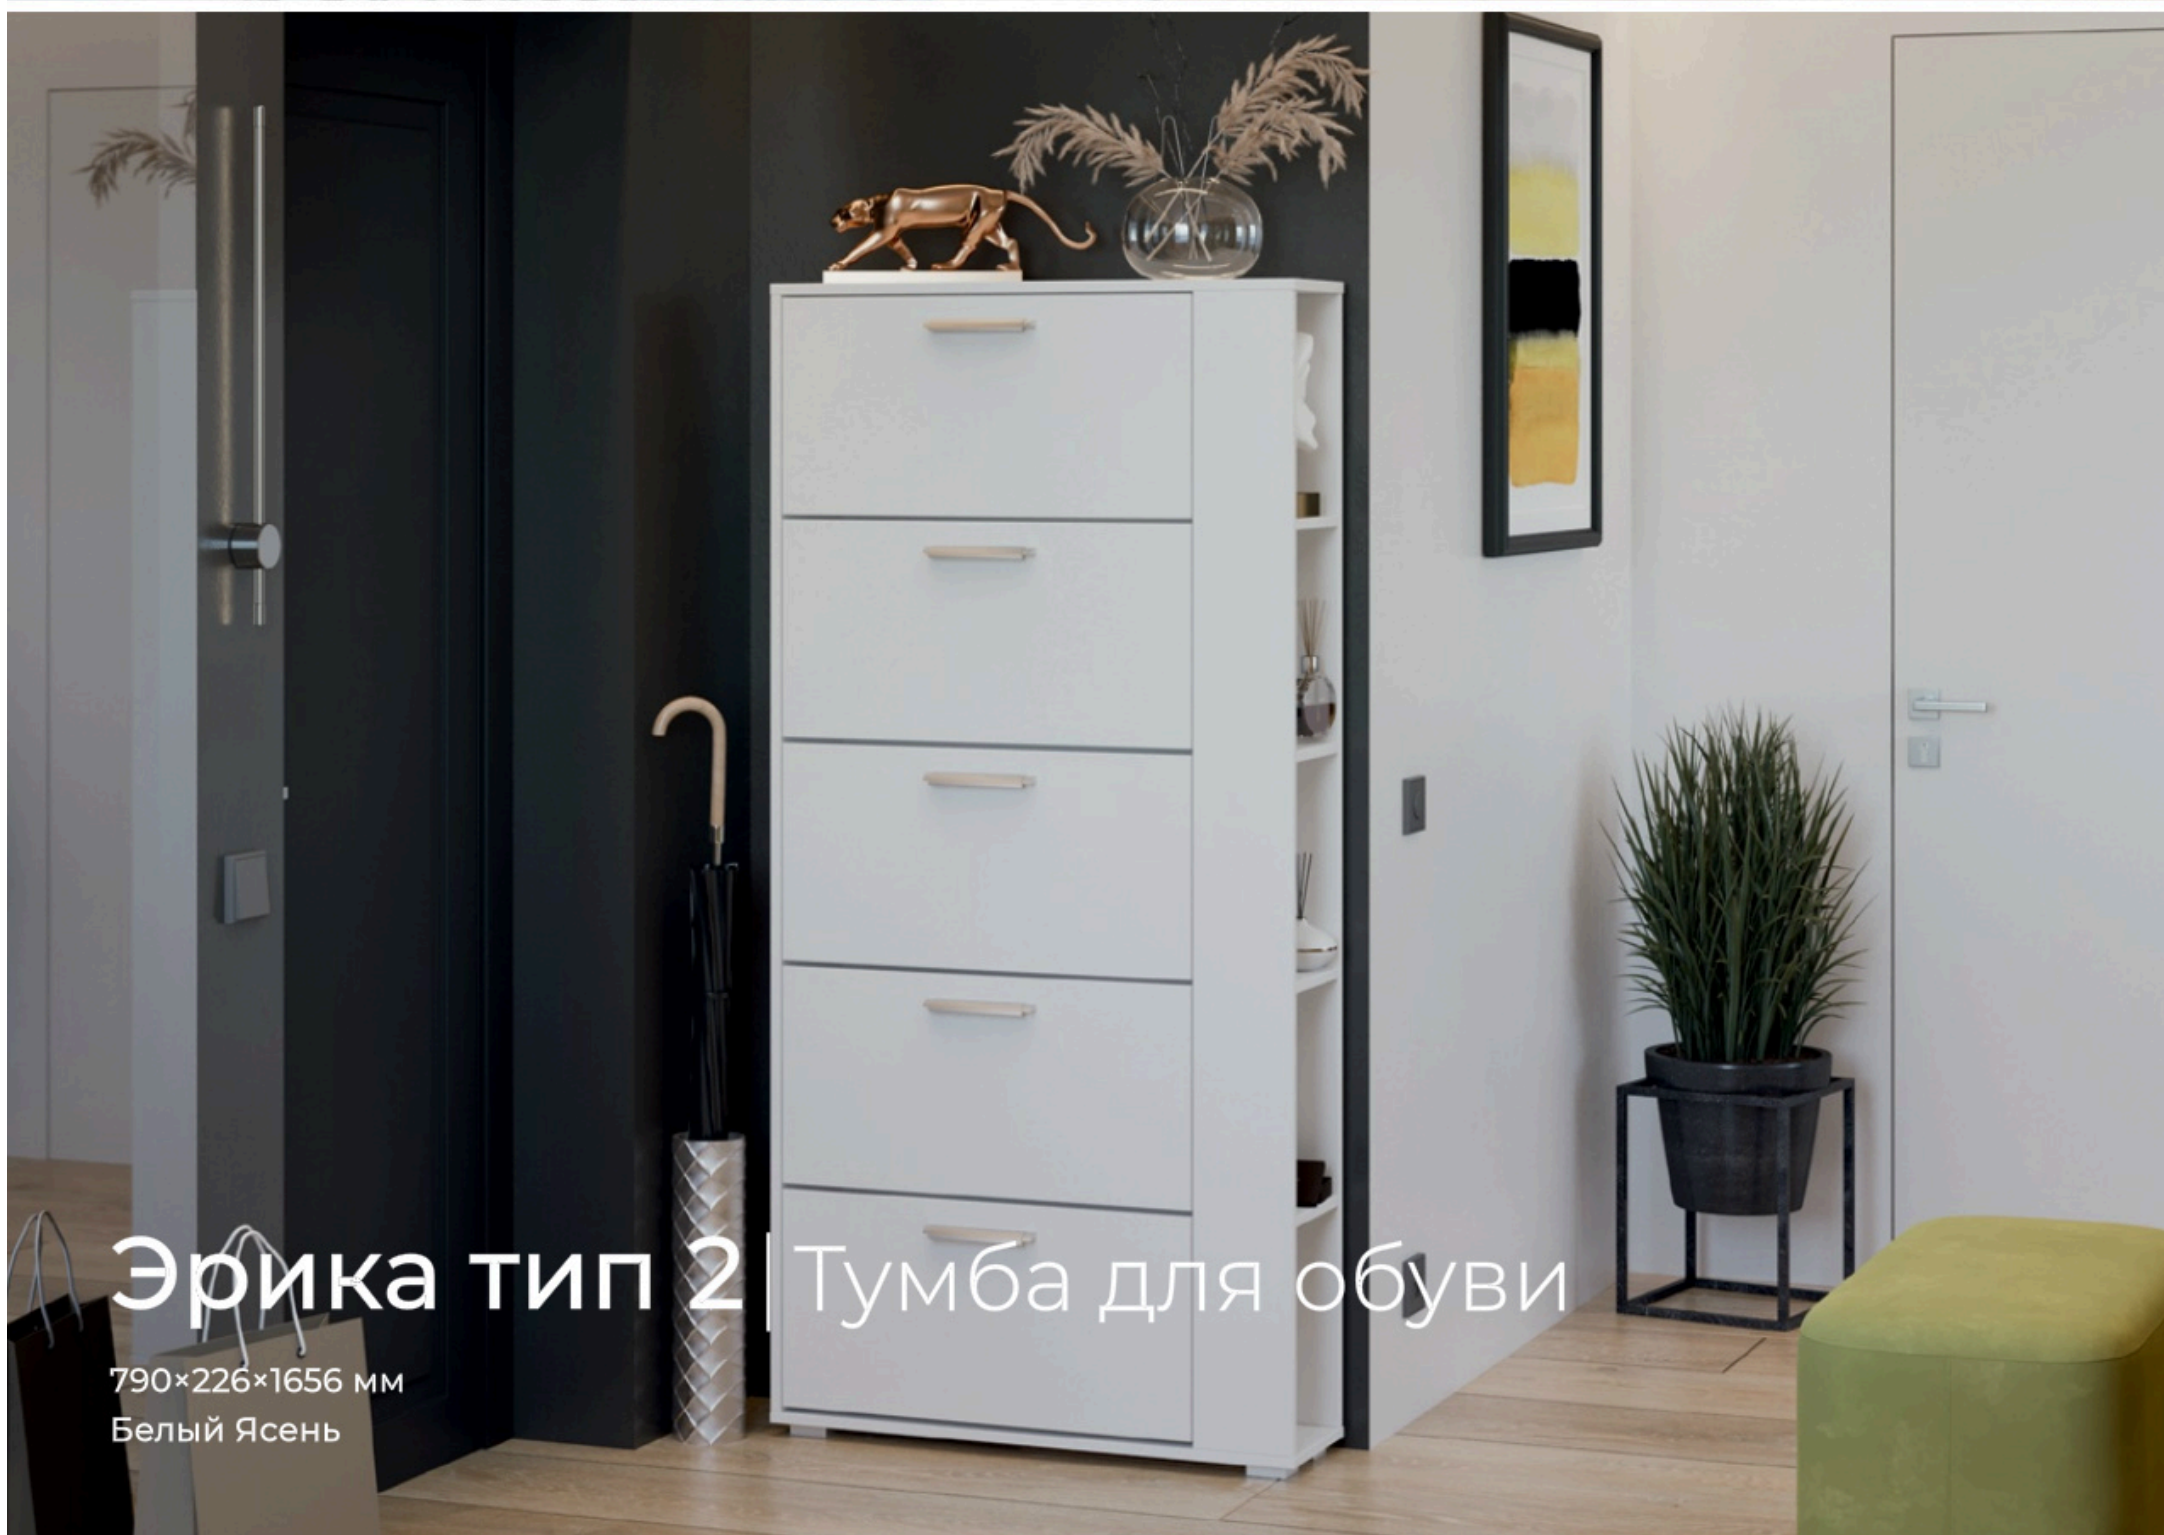

Денвер Комод с ящиками (1,38м) Исп.2
1381×390×754 мм
Графит серый

Комод «Денвер» (6 ящиков)
1201×368×739 мм
Белый текстурный

Эрика тип 2 | Тумба для обуви

790×226×1656 мм
Дуб Сонома | Белый Ясень

Эрика тип 2 | Тумба для обуви