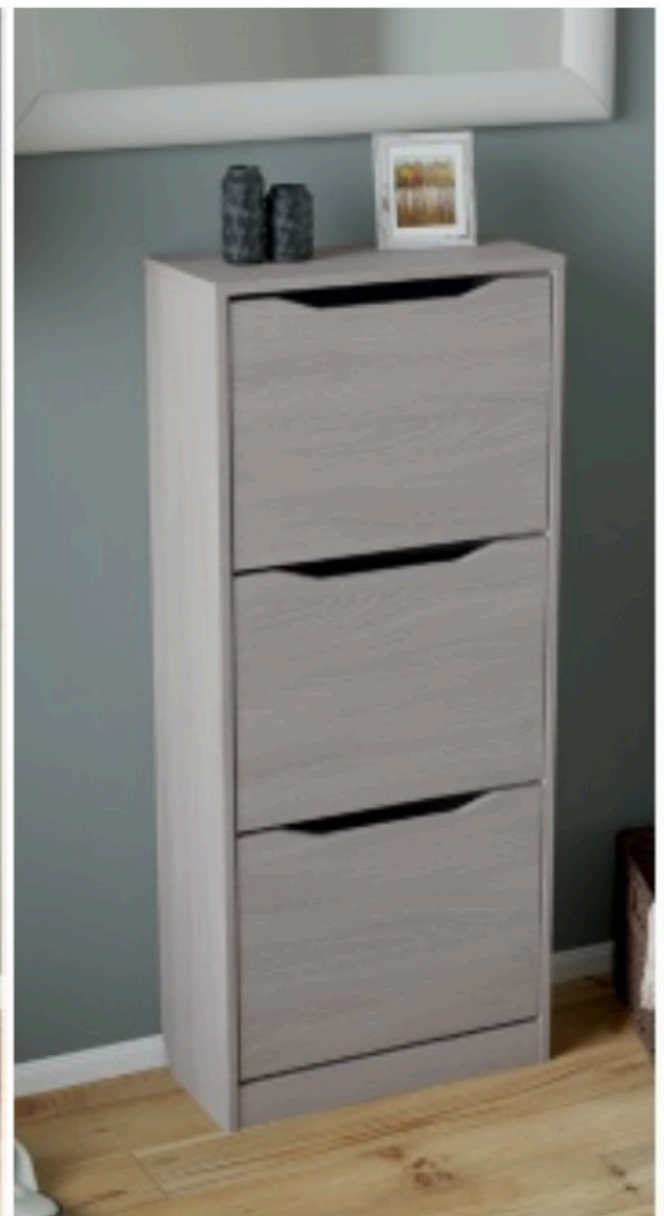

Тумба для обуви «Тетра» тип 1
500x234x1168 мм
Ясень Шимо