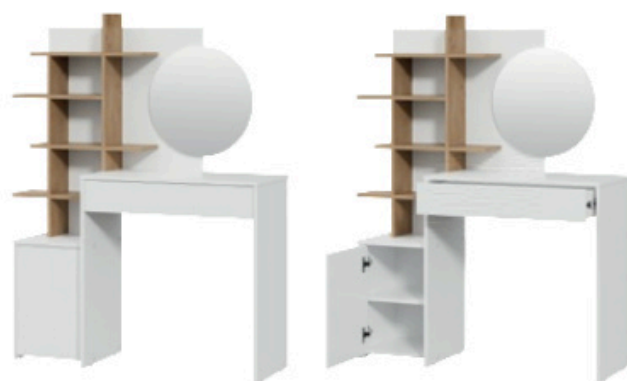

Туалетные столики

Голден стол туалетный Тип 1
1160×370×1410 мм
Белый | Дуб крафт золотой