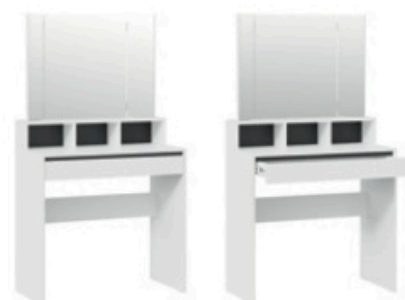

Стол туалетный «Софт»
800×416×1450 мм
Белый