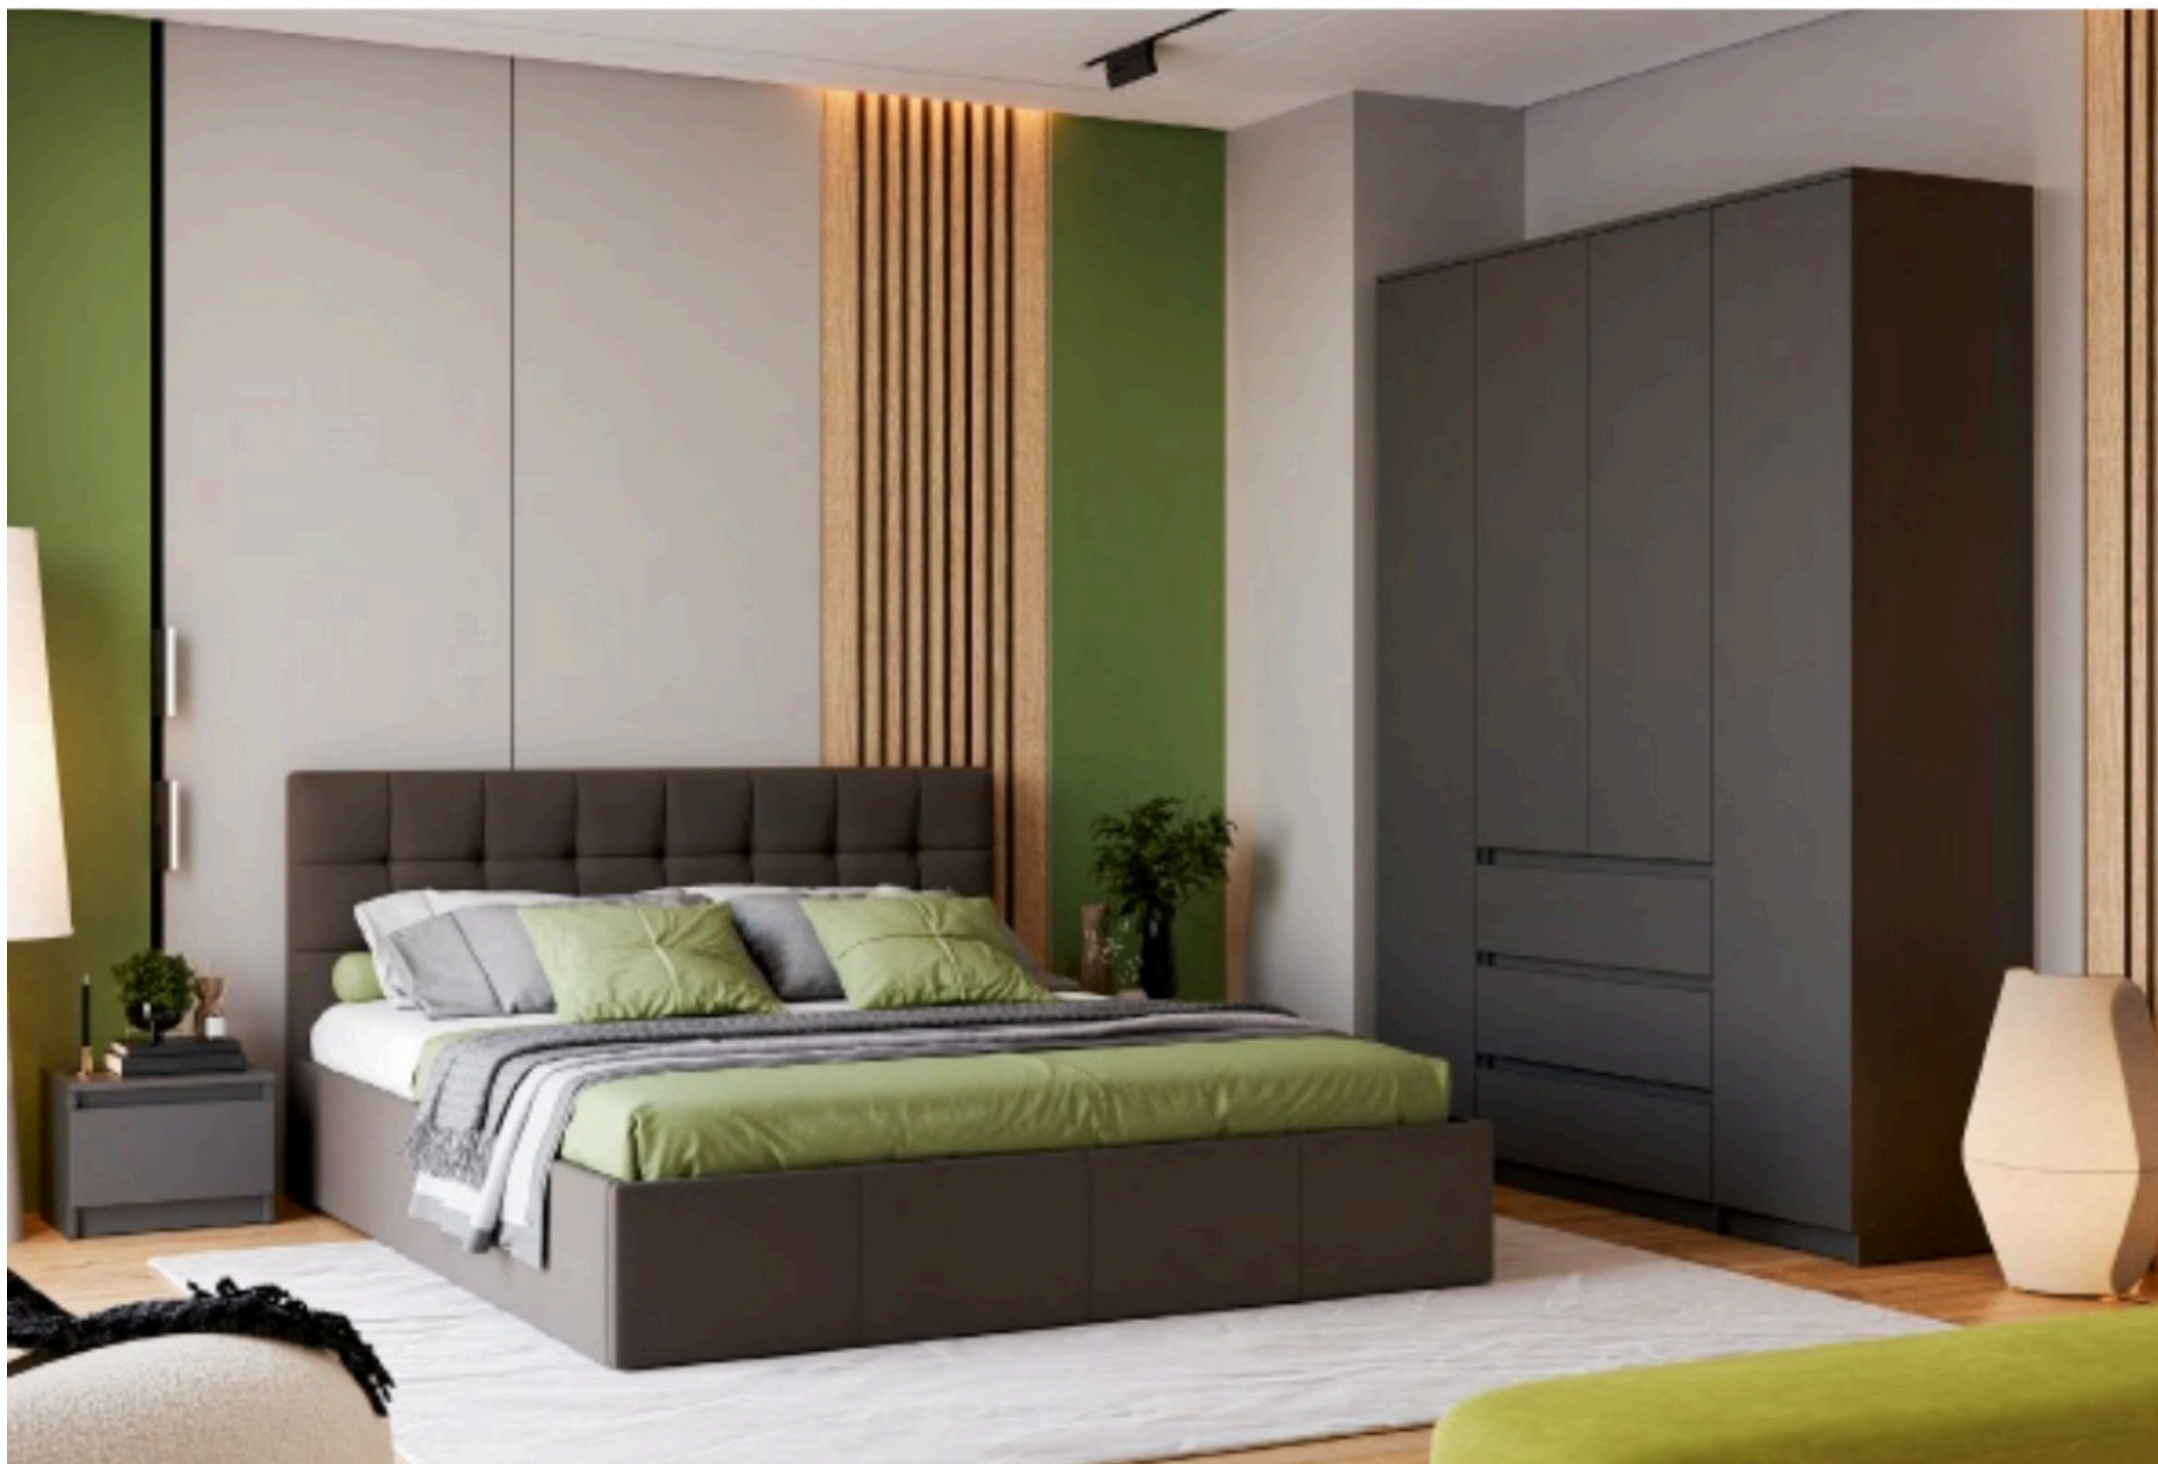

Денвер

Каркас | Фасад
Графит серый