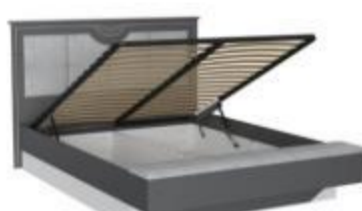

Корпус кровати
1600 с банкеткой
ЛД 426.010 М
КПМ ЛД 900.020
1760x1200x2321мм

Корпус кровати
1800
ЛД 426.040 М
ОК 160
1960x1200x2071мм

Корпус кровати
1800 с банкеткой
ЛД 426.020 М
КПМ ЛД 900.020
1960x1200x2071мм