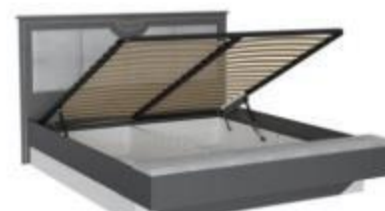

Корпус кровати
1600 с банкеткой
ЛД 426.010 М
КПМ ЛД 900.020
1760x1200x2321мм

Корпус кровати
1800
ЛД 426.040 М
ОК 160
1960x1200x2071мм

Корпус кровати
1800 с банкеткой
ЛД 426.020 М
КПМ ЛД 900.020
1960x1200x2071мм