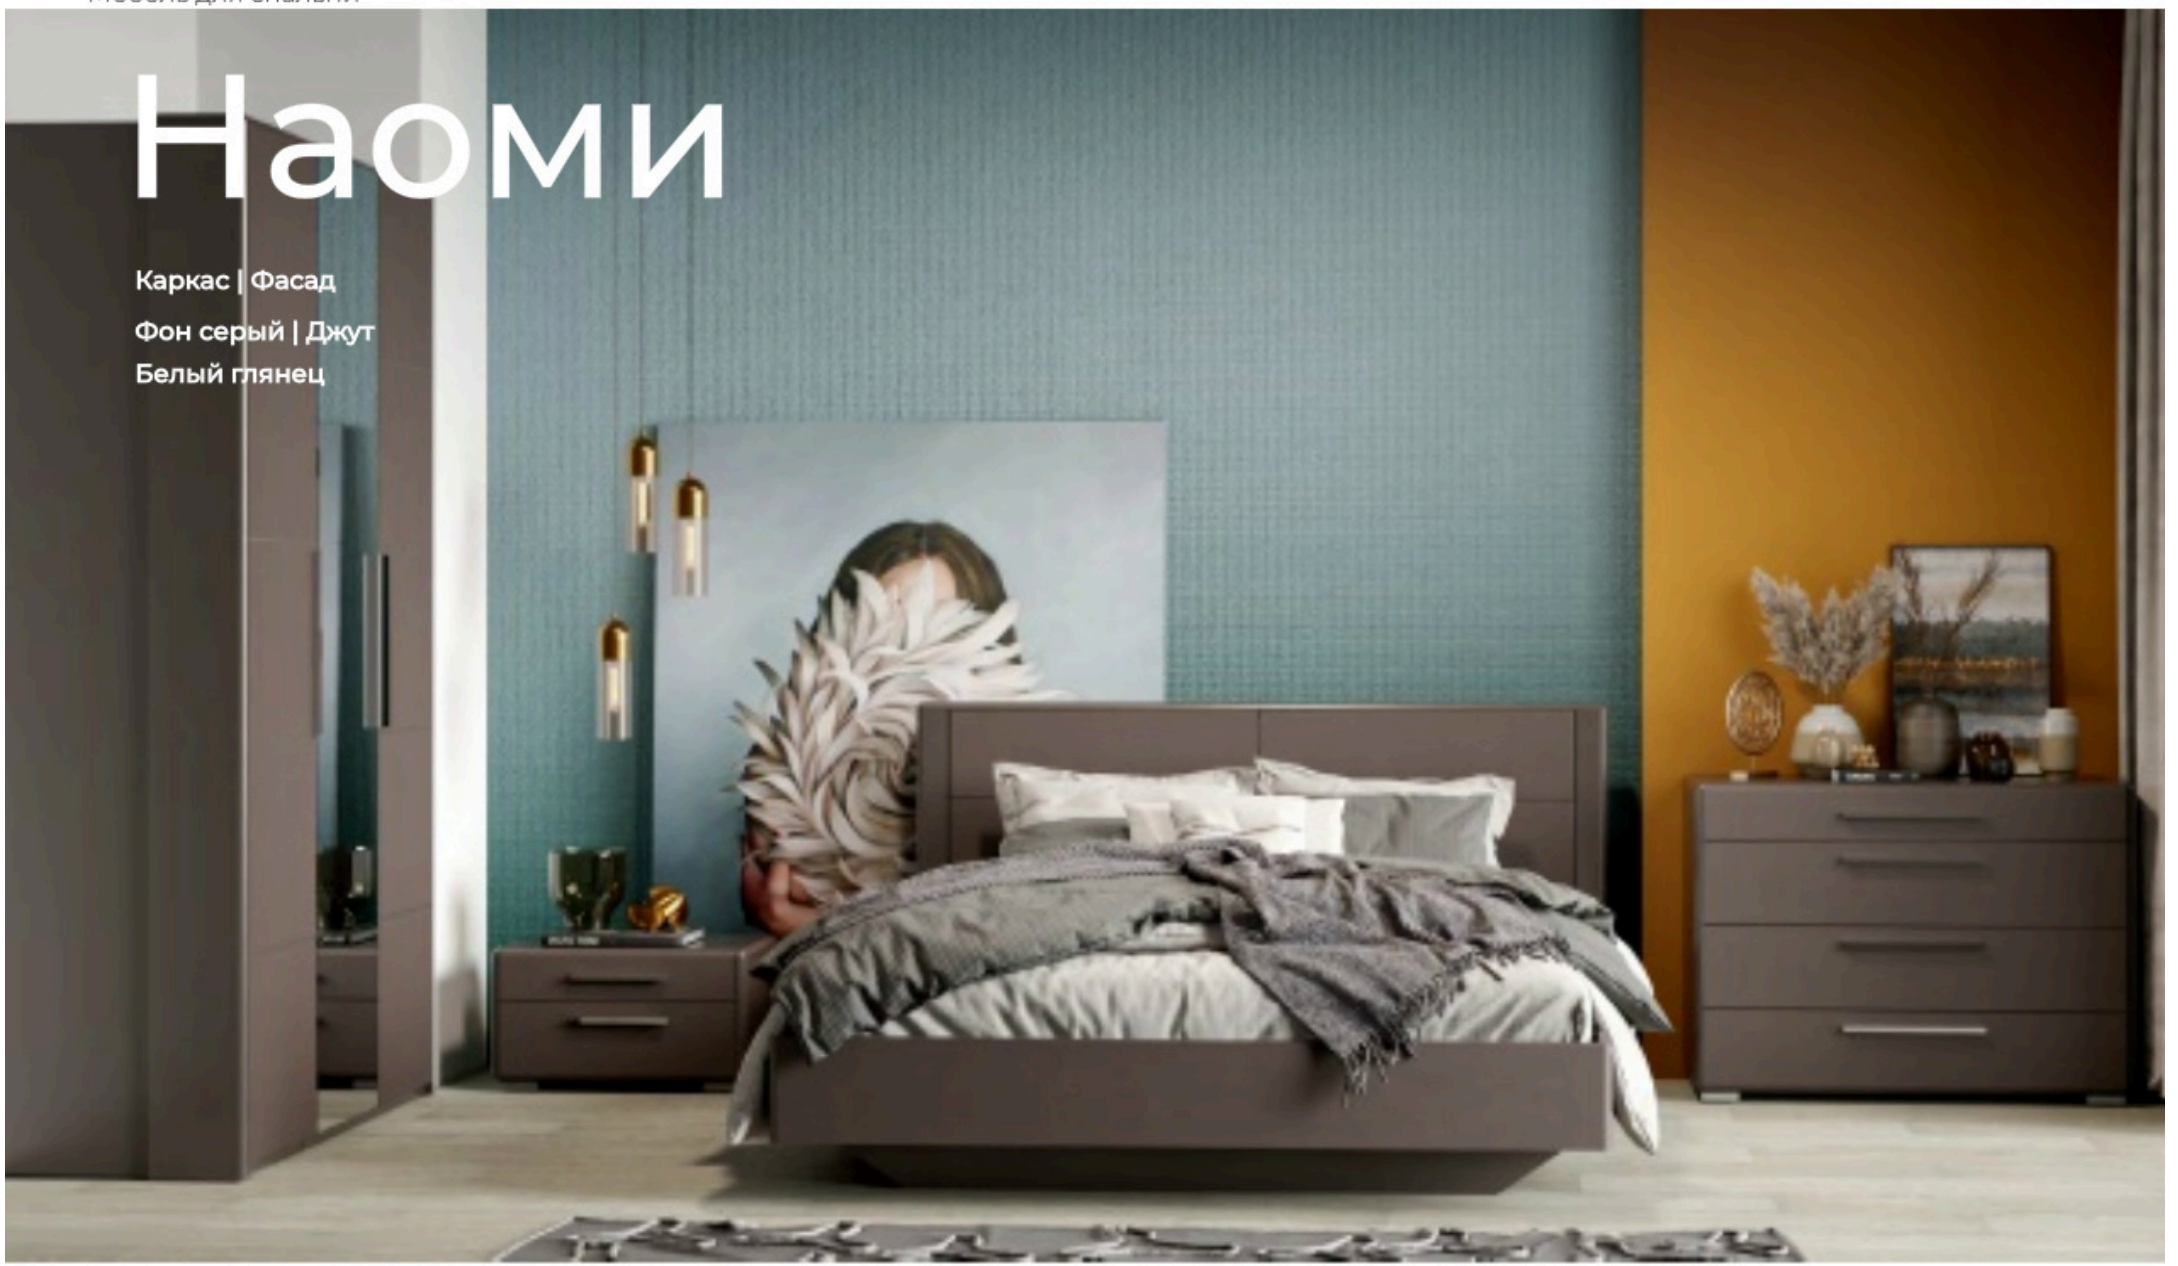

Наоми

Каркас | Фасад
Фон серый | Джут
Белый глянец

Каркас:
Фон серый

Фасад:
Джут