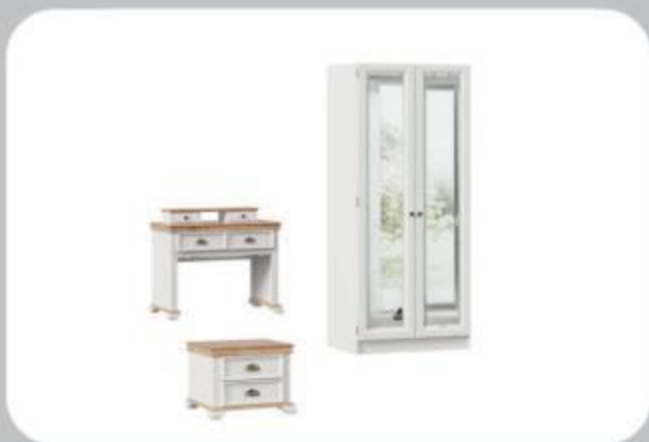

104 АМЕЛИ ОНИКС