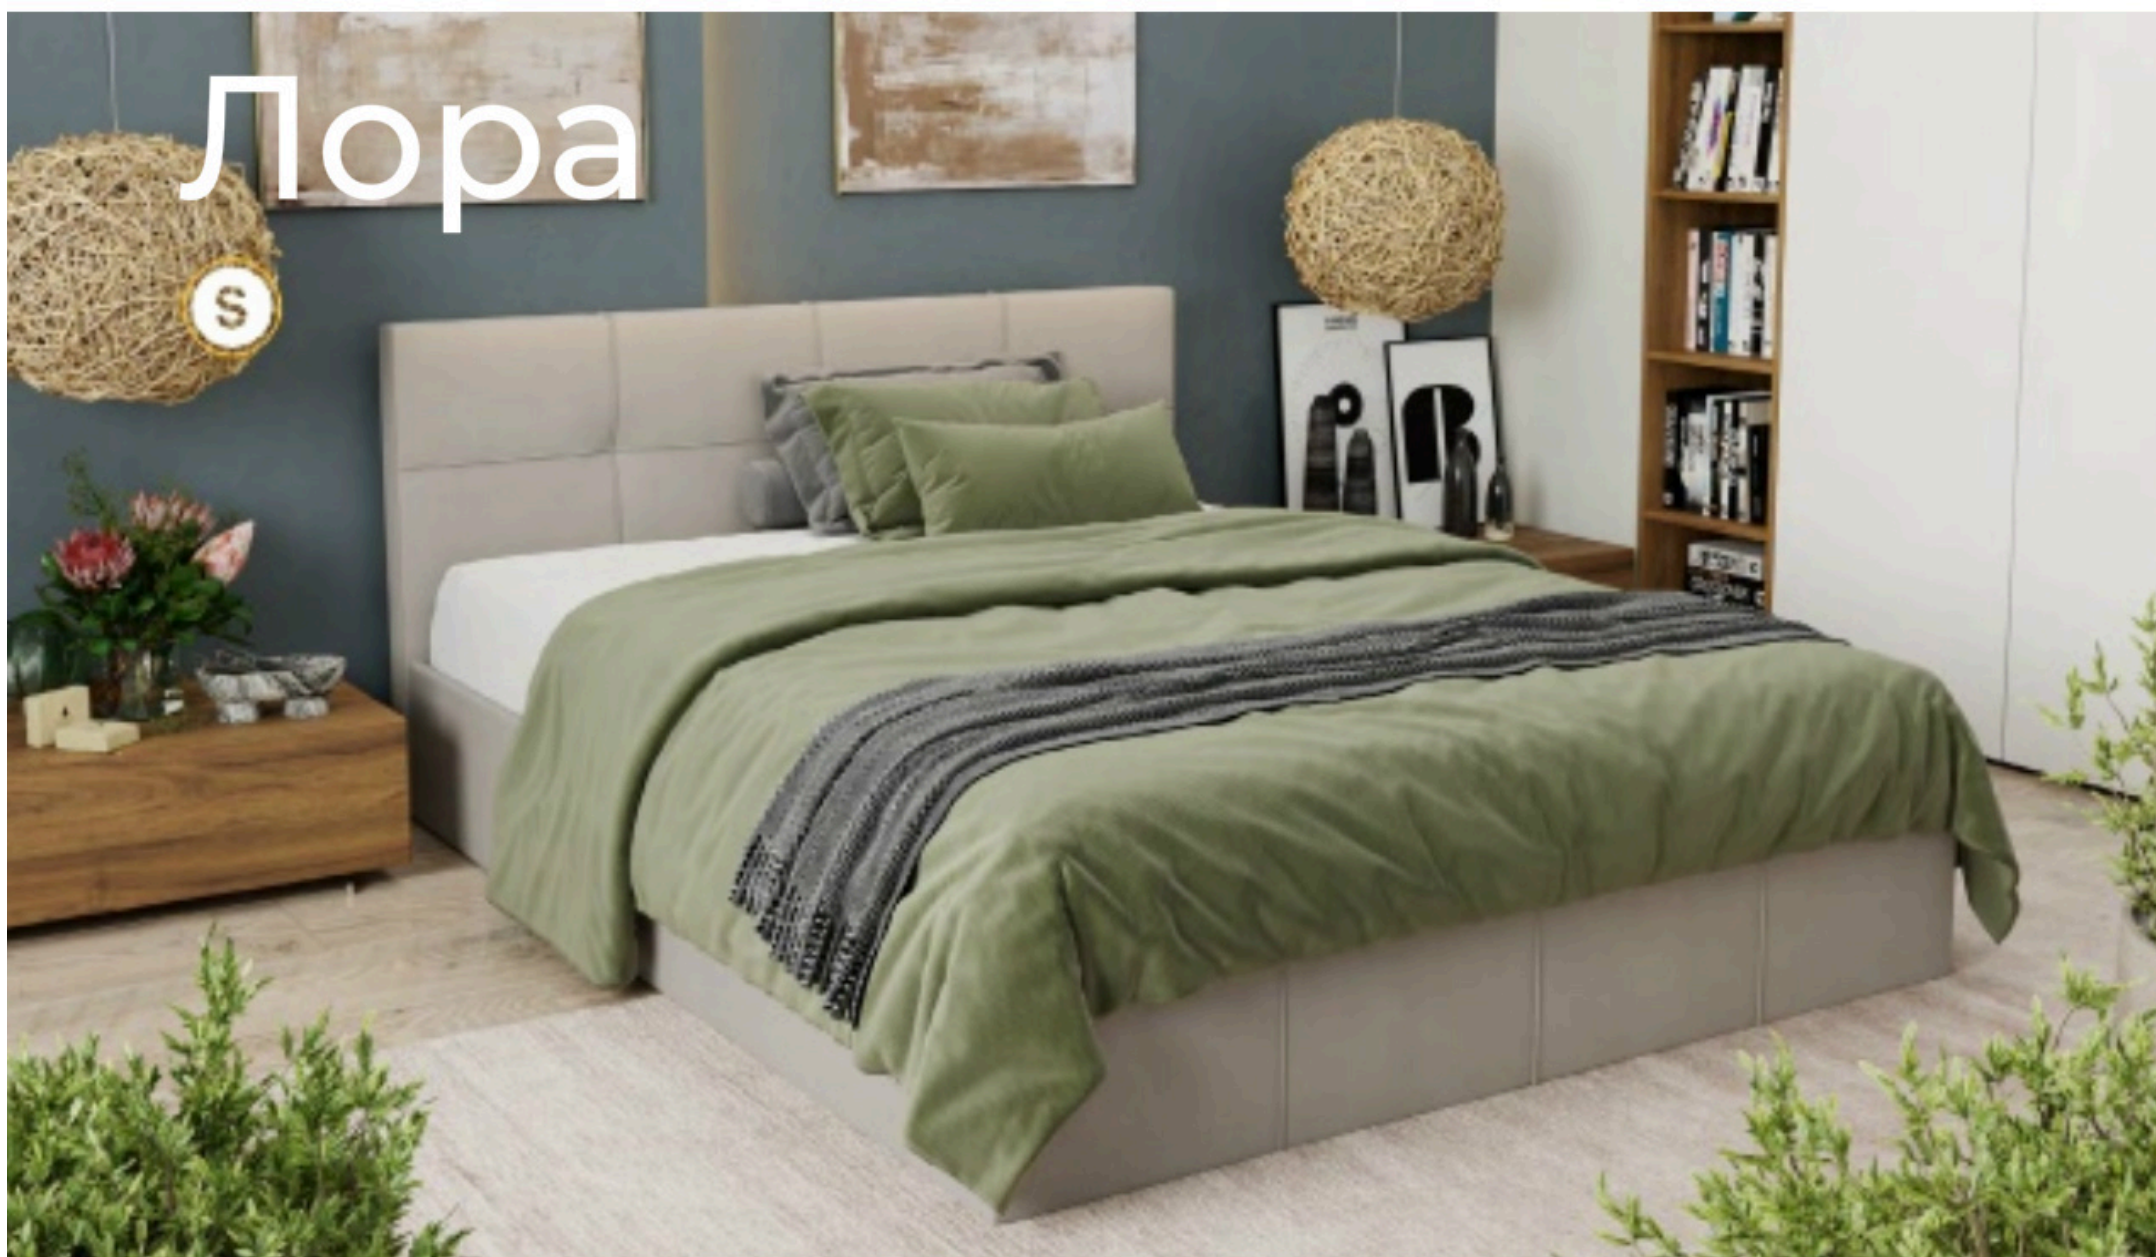

Кровать с ПМ и заглушиной
1860×2139×890 мм
Confetti Blue

Обивка:
Confetti Blue

Обивка:
Confetti Stone

Обивка:
Confetti Smoke

Обивка:
Confetti Cream

Обивка:
Confetti Izumrud

Обивка:
Confetti Silver

Лора