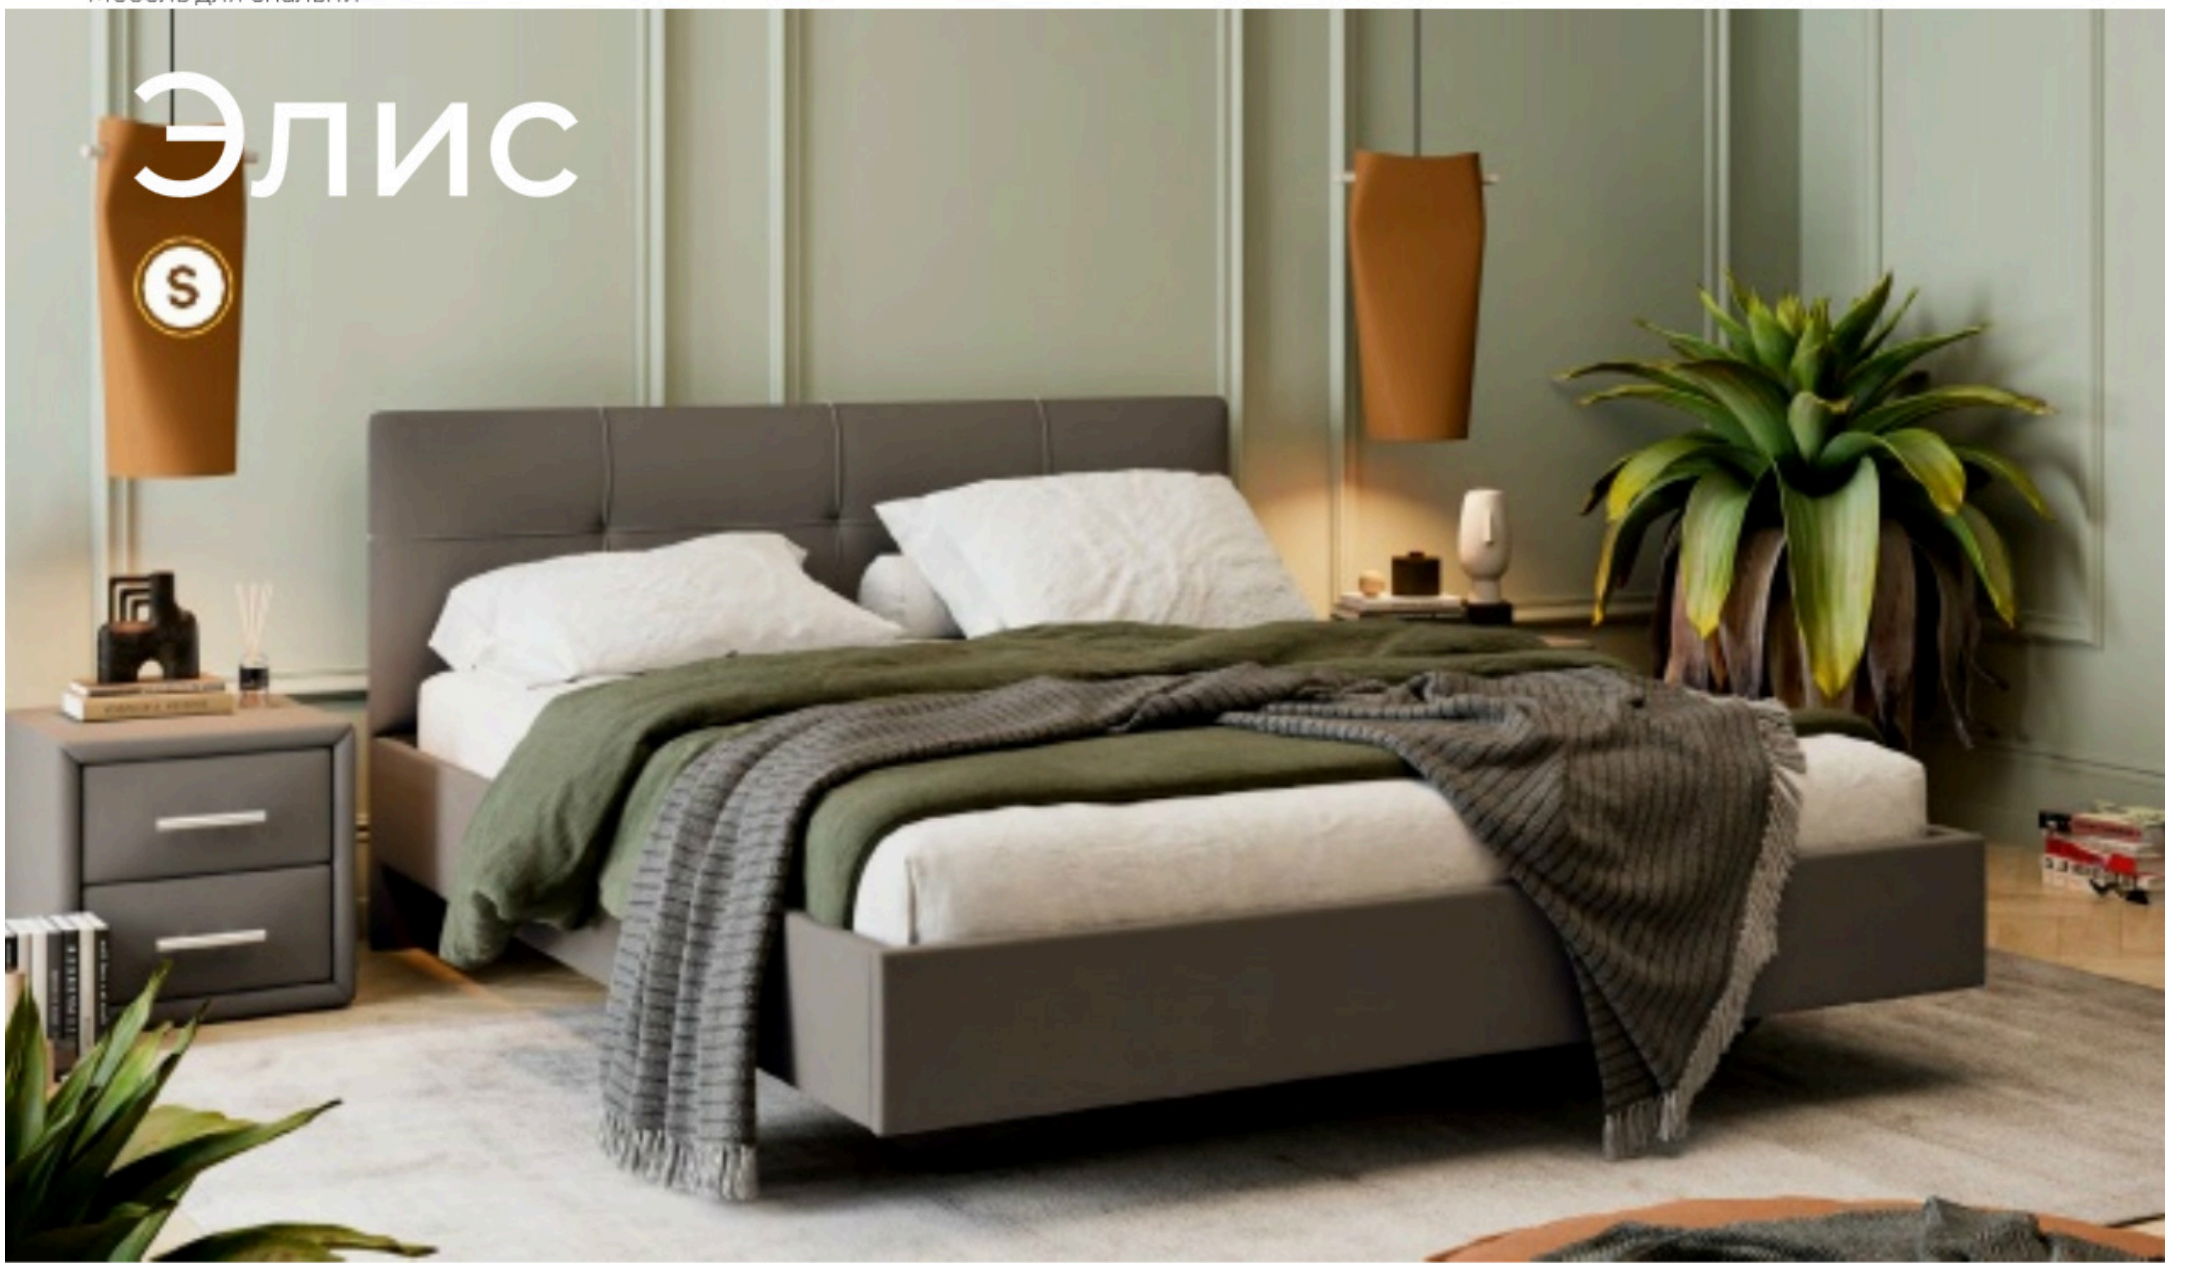

ТД 100.06.01(1)
800×700 мм
Зеркало навесное тип 1

ТД-100.06.02(2)
900×700 мм
Зеркало навесное тип 2

ЭЛИС

Экокожа
Белая

Экокожа
Светлая

Экокожа
Темная

Велюр
Бежевый

Велюр
Мокко