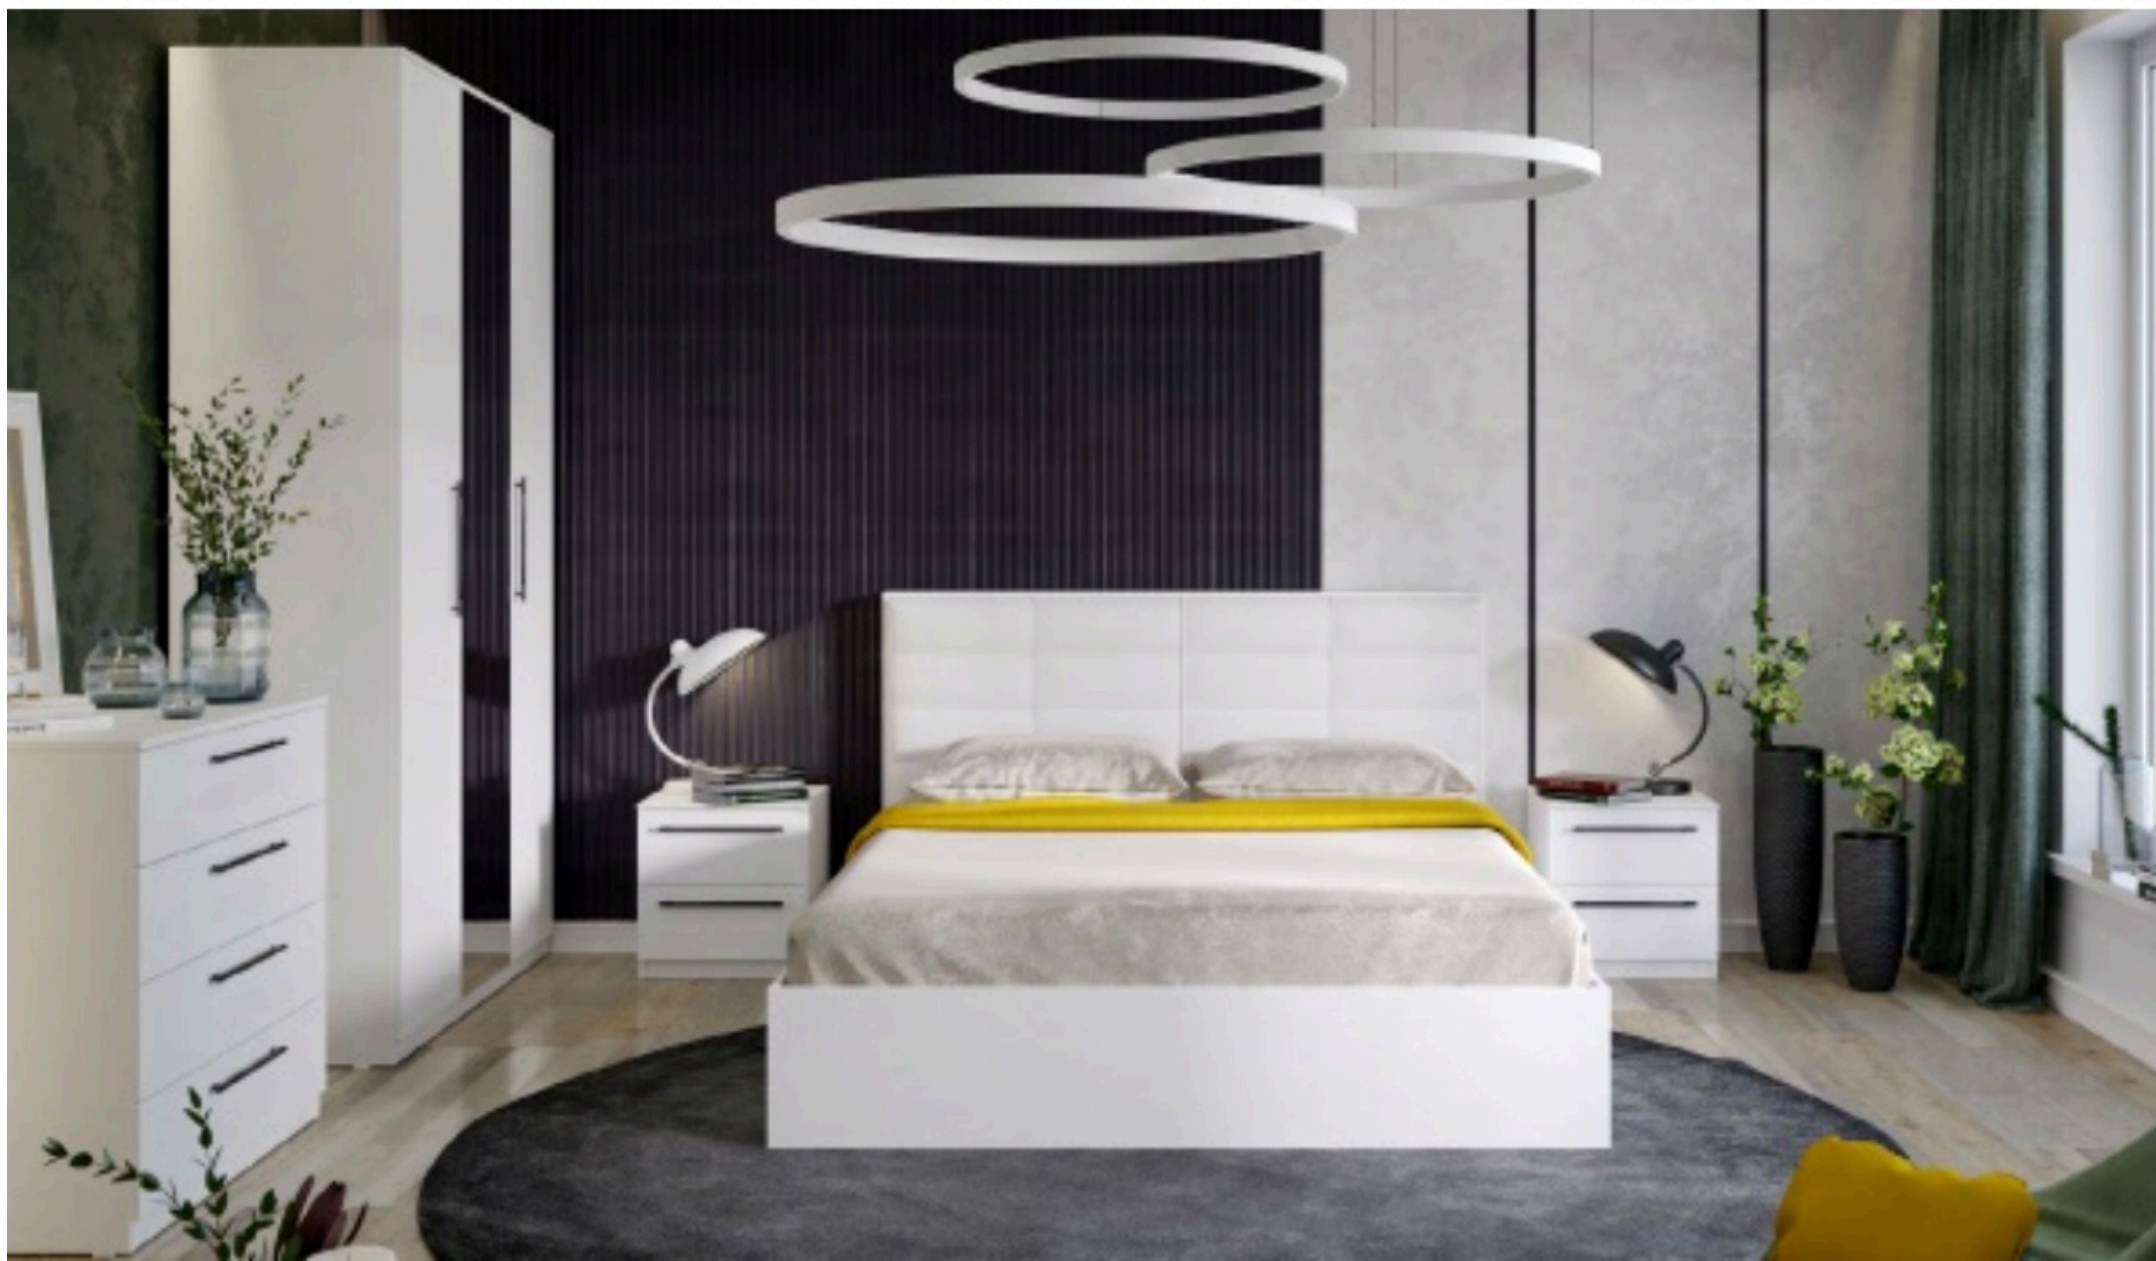

Агата

Каркас | Фасад
Белый
Вяз благородный | Базальт

Каркас:
Вяз Благородный

Фасад:
Базальт

Каркас/фасад:
Белый