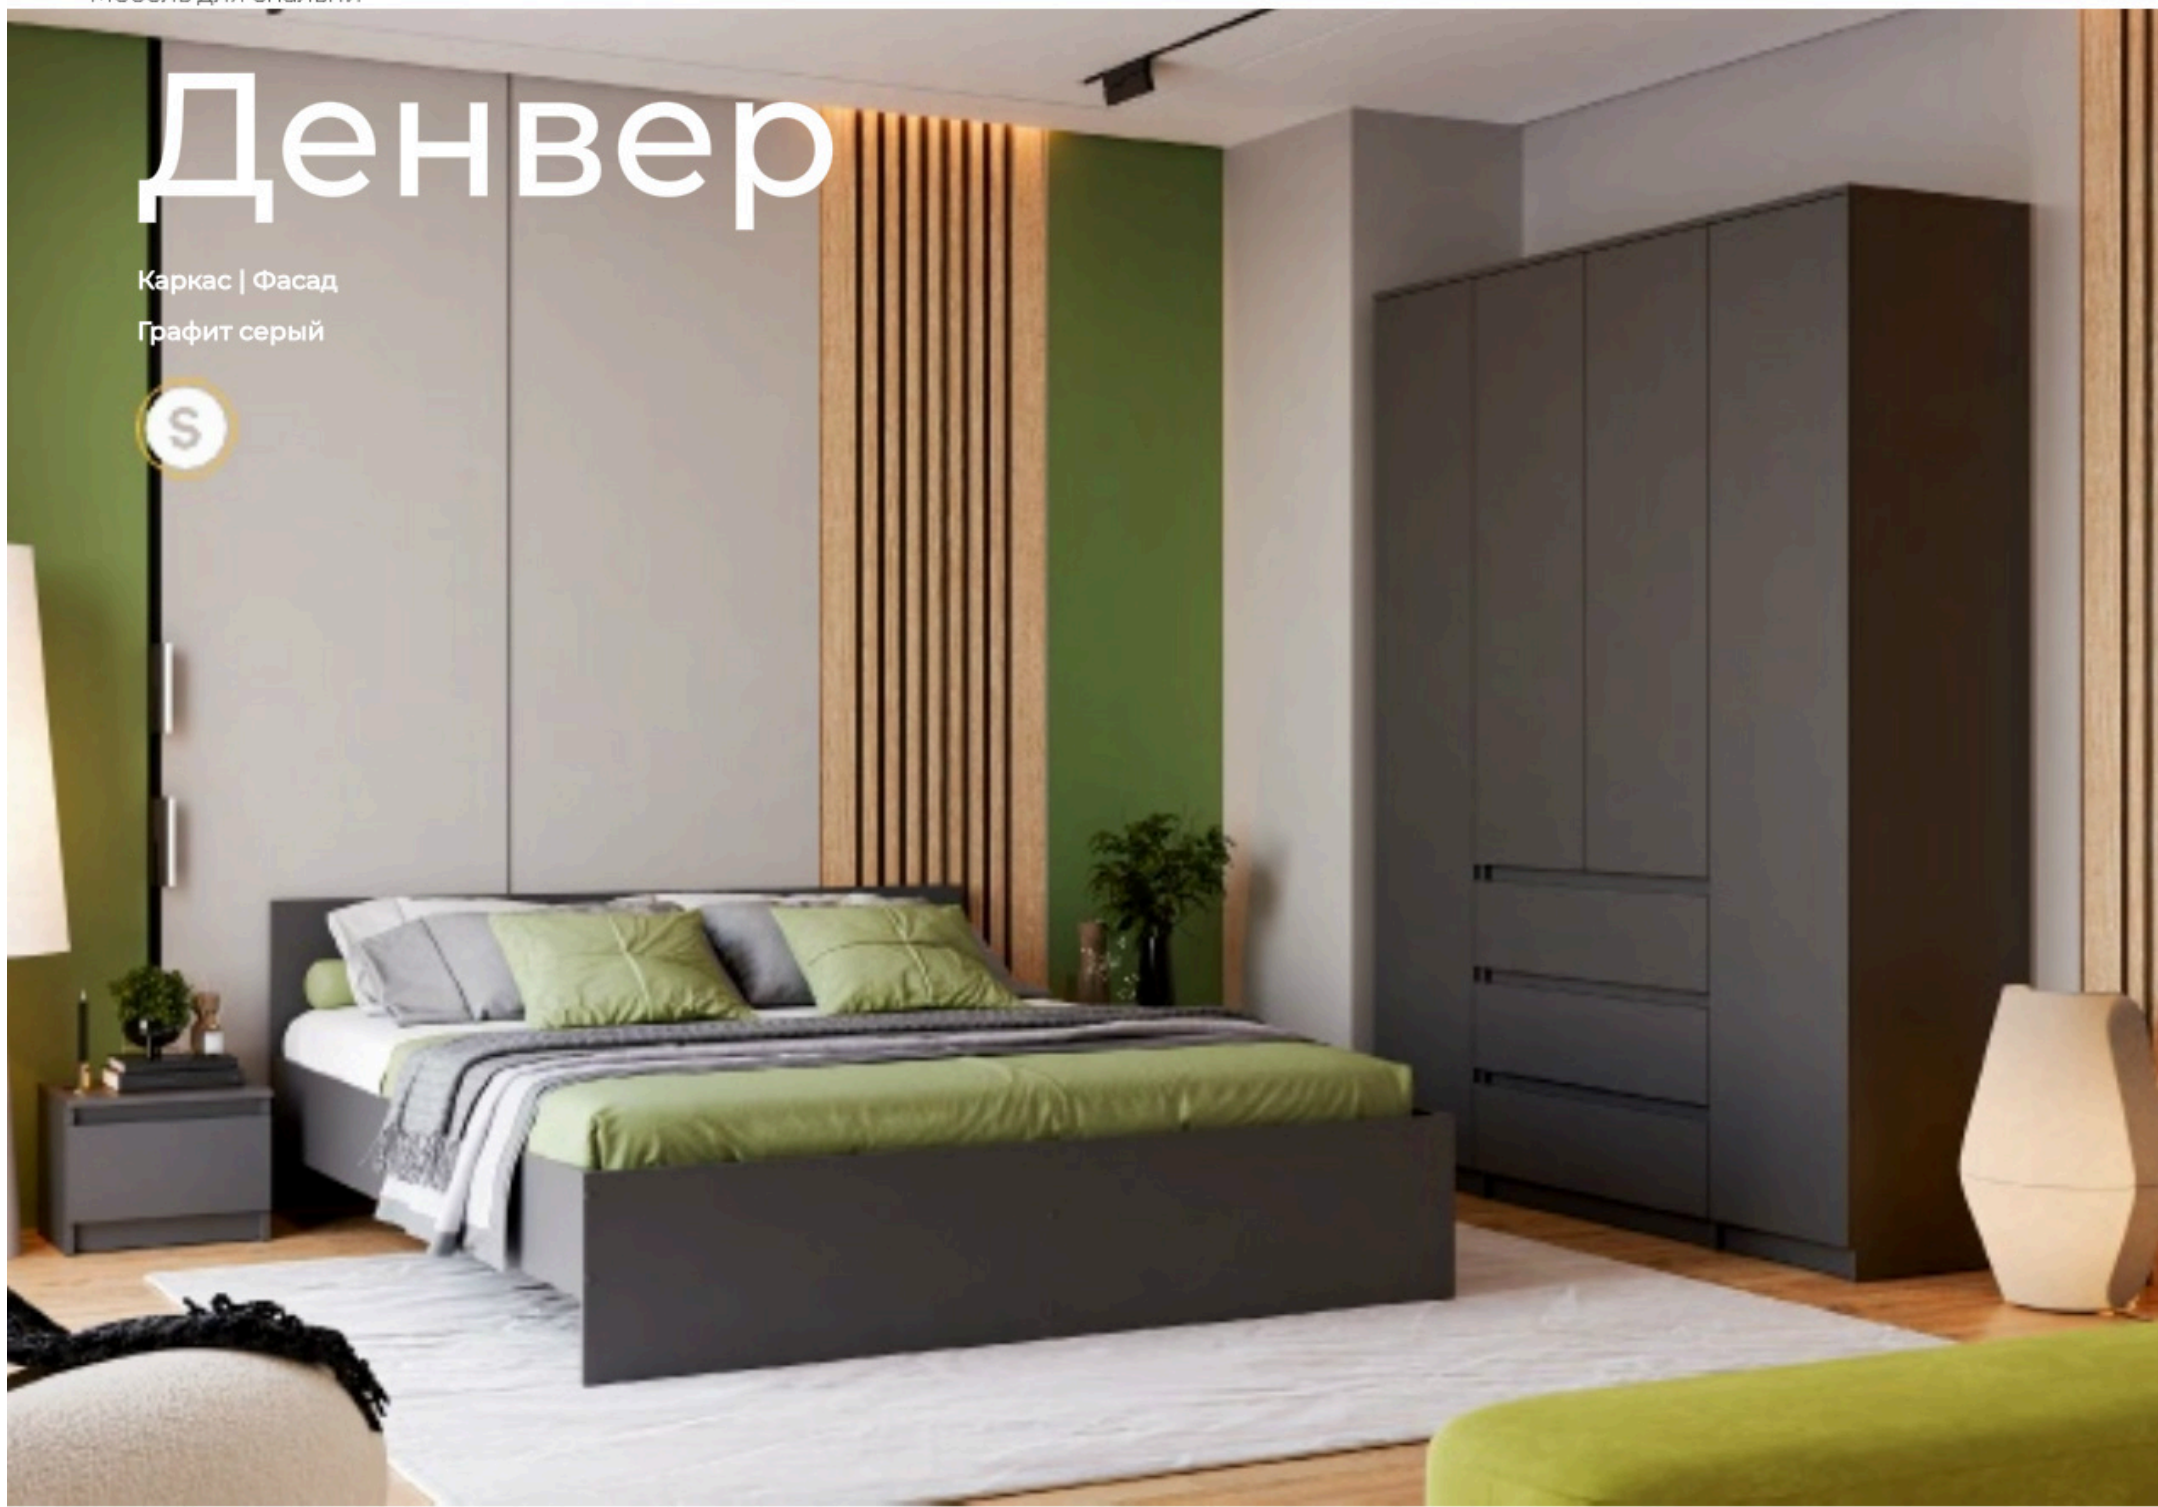

Денвер

Каркас | Фасад
Графит серый