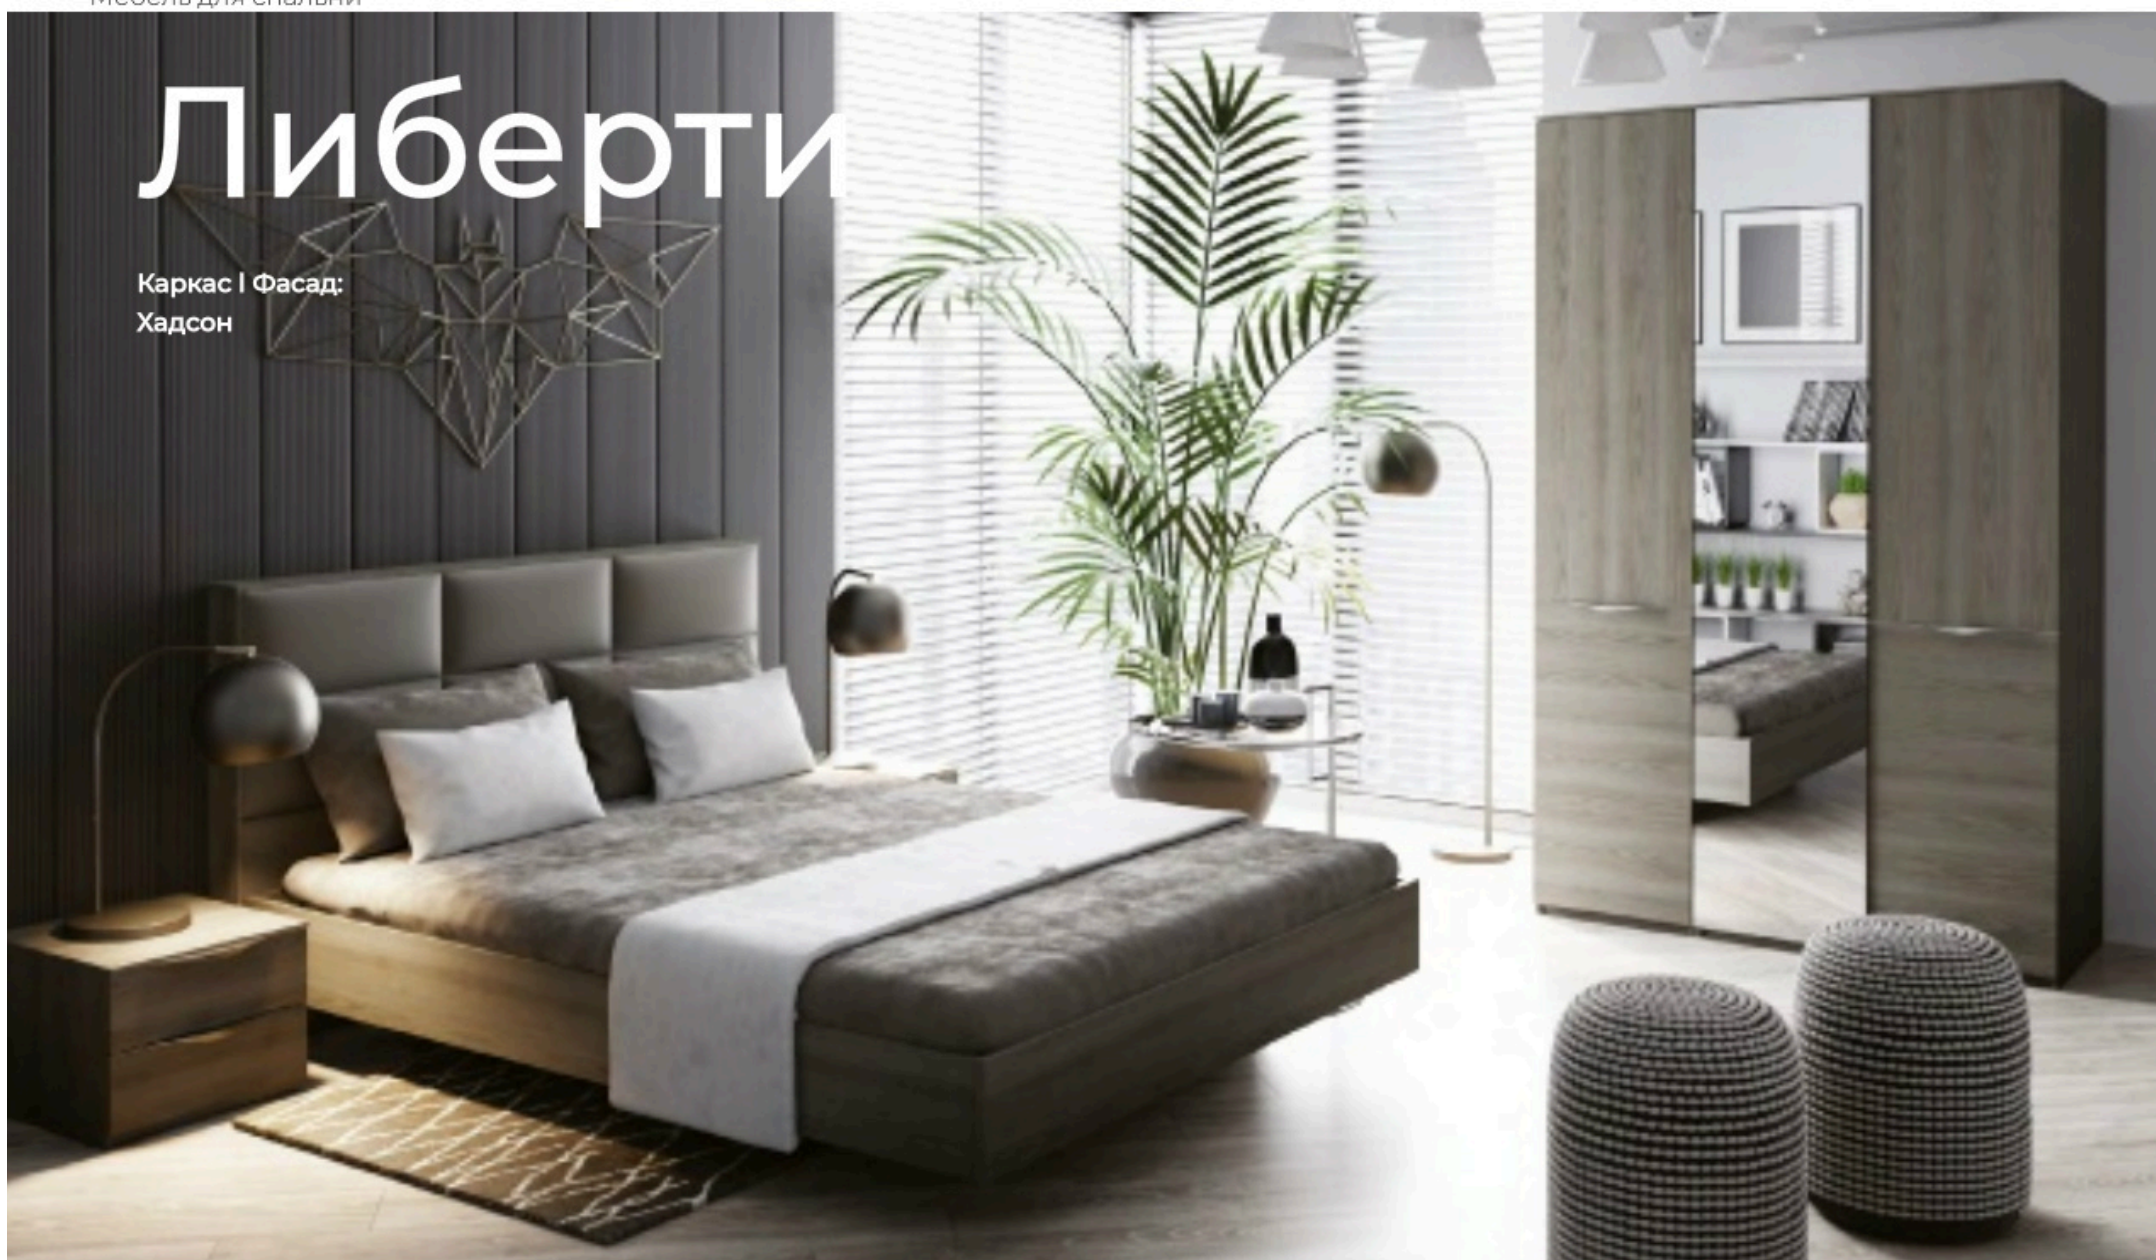

Либерти

Каркас | Фасад:
Хадсон

ХАРАКТЕРИСТИКИ:

- Каркас: ЛДСП «Хадсон», «Твист» - текстура внутри изделий.
- Фасады: сборные конструкции из ЛДСП «Хадсон» или ЛДСП такой же текстуры с элементом МДФ в сером глянцевом покрытии эмалью «Стоун».
- Обработка торцов: кромка ПВХ.
- Фурнитура: ручки - металл, покрытие хром.
- Направляющие: скрытого монтажа.
- Основание кроватей: ортопедические латы.

ПРЕИМУЩЕСТВА:

- Современный облик «Либерти» удачно впишется в помещения с отделкой в нейтральных цветах, которые сейчас столь популярны – различные оттенки серого – от цвета мокрого асфальта, до серебристого, придающего интерьеру спокойную элегантность и сдержанность.
- Стиль этой коллекции предполагает использование хромированного металла, поэтому для неё специально были подобраны необычные ручки, которые добавляют всему образу «Либерти» изысканности и эксклюзивности.
- Детали из МДФ на фасадах окрашены эмалью итальянского производителя «Sayerlack». Эти лакокрасочные материалы хорошо известны на российском рынке своим высоким качеством и уровнем экологической безопасности.
- Все модули максимально продуманны, очень эргономичны и функциональны. Они сочетают в себе весь спектр необходимых элементов для спальни.
- Прикроватные тумбы представлены в двух исполнениях – с двумя и тремя ящиками, поэтому покупатель может самостоятельно выбрать более подходящую по размеру и вместительности.
- Обивка кровати выполнена в приятном на ощупь микровелюре темно-серого цвета с неоднородным рисунком, что делает интерьер невероятно гармоничным и сбалансированным. Кровать без подъемного механизма имеет конструкцию с необычным эффектом парения, а с подъемным механизмом вместительный короб, с заглушиной в комплекте.

Каркас/фасад:
Хадсон

Обивка:
Ткань Грей