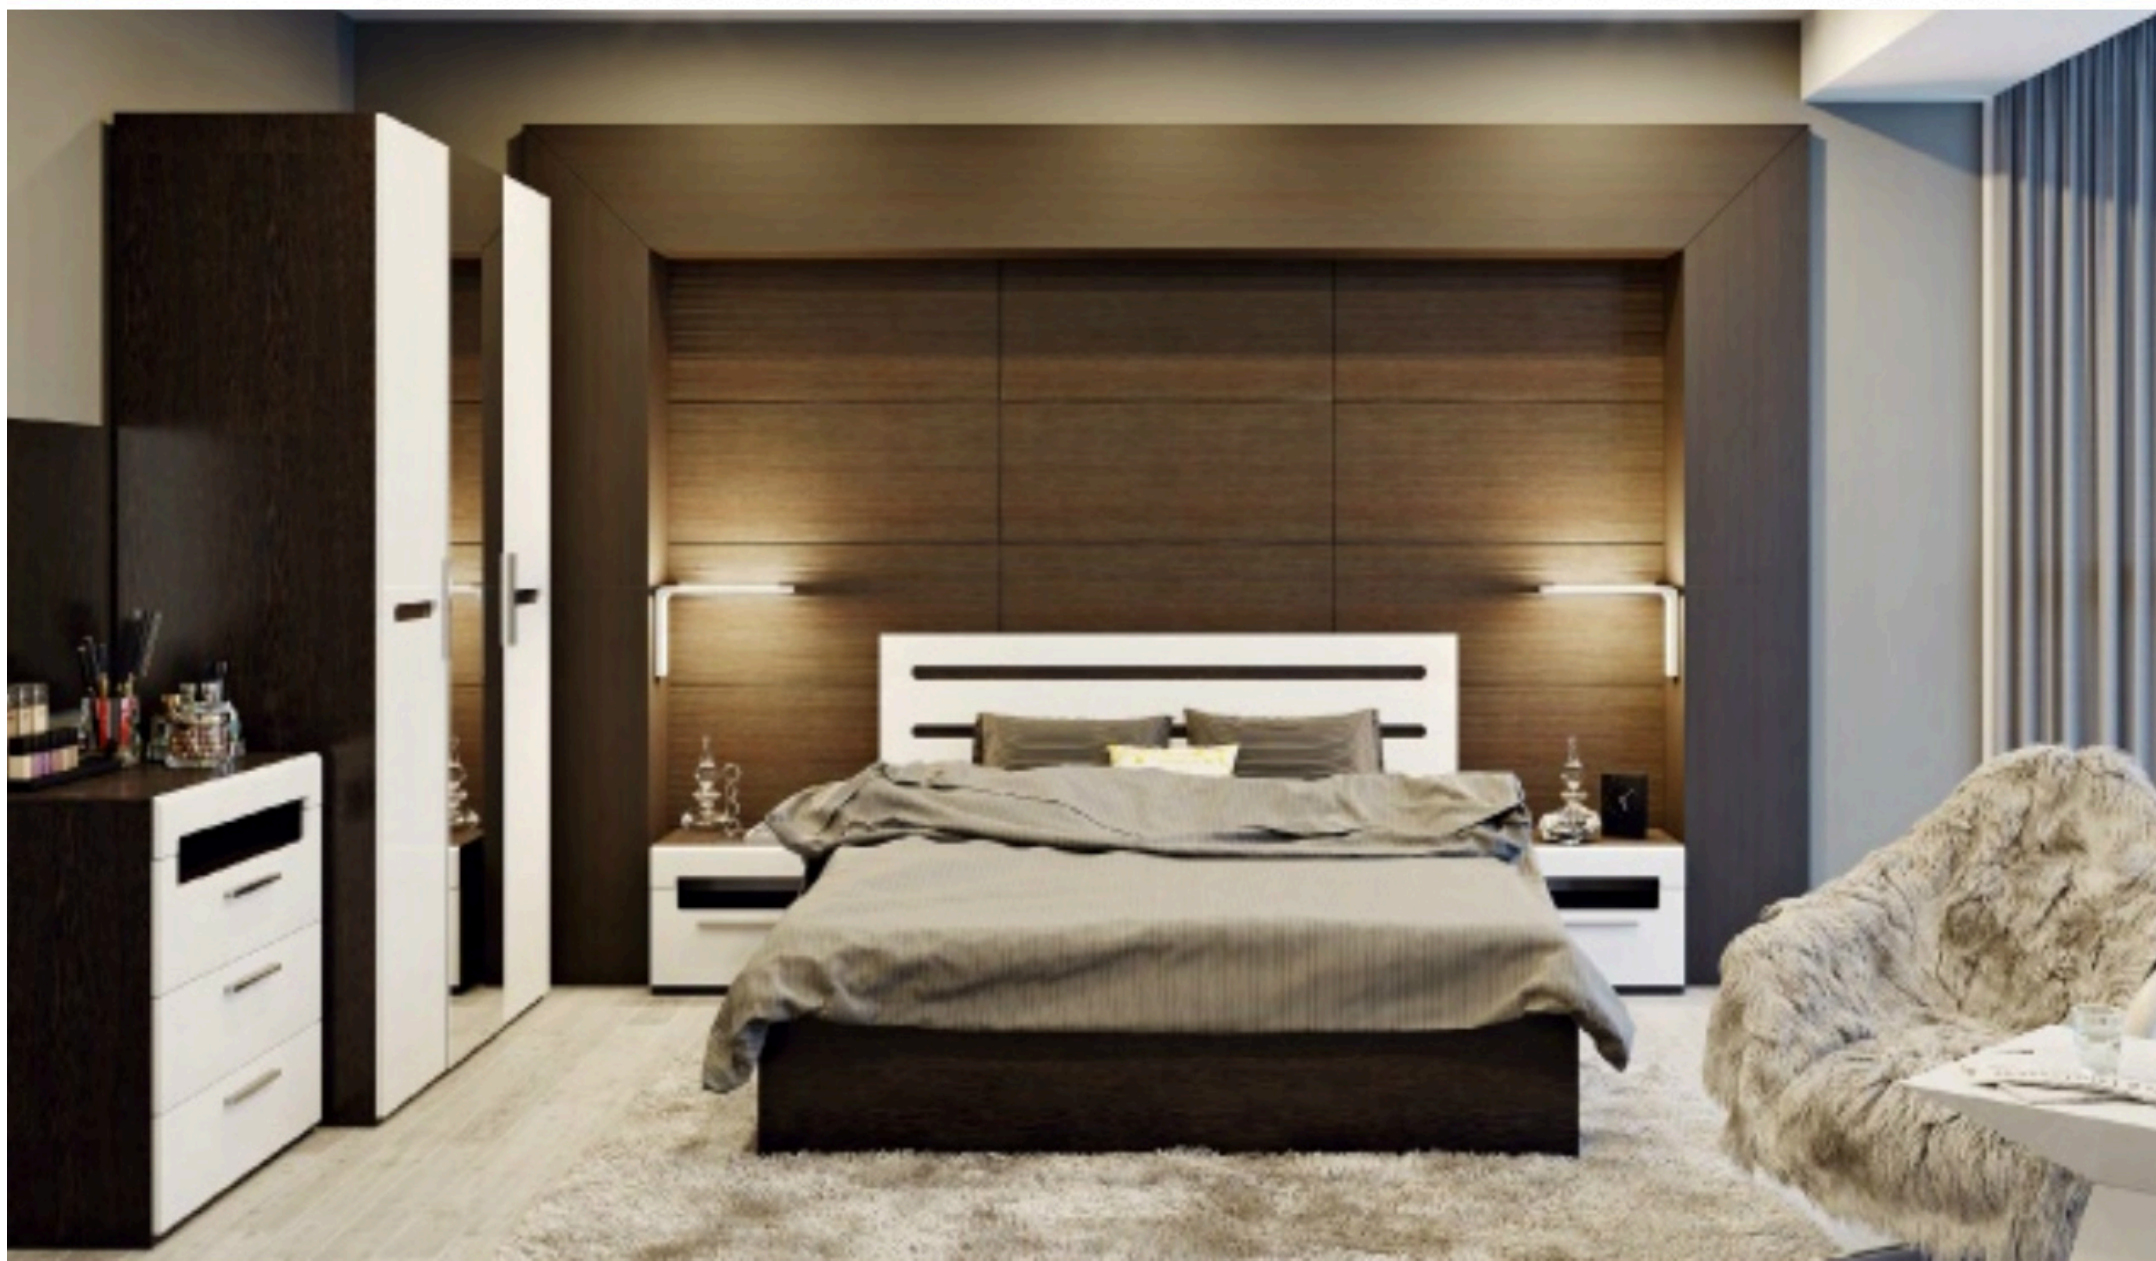

Фасад:
Бежевый

Каркас:
Венге Линум

Фасад:
Белый глянец