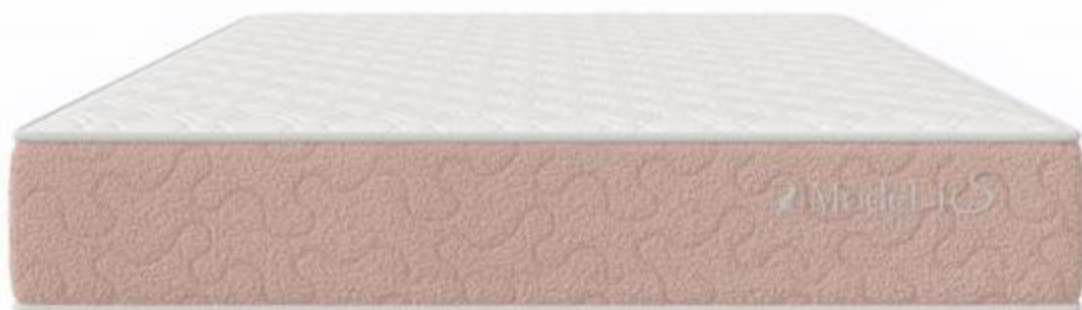

ЛД 322.060 90x200 см **ЛД 322.030** 160x200 см

ЛД 322.010 120x200 см **ЛД 322.040** 180x200 см

Интегральный
ППУ

Независимые
пружины h-14 см

Ткань

Высота
23 см

До 150 кг на
спальное
место

МАТРАС Model-i S