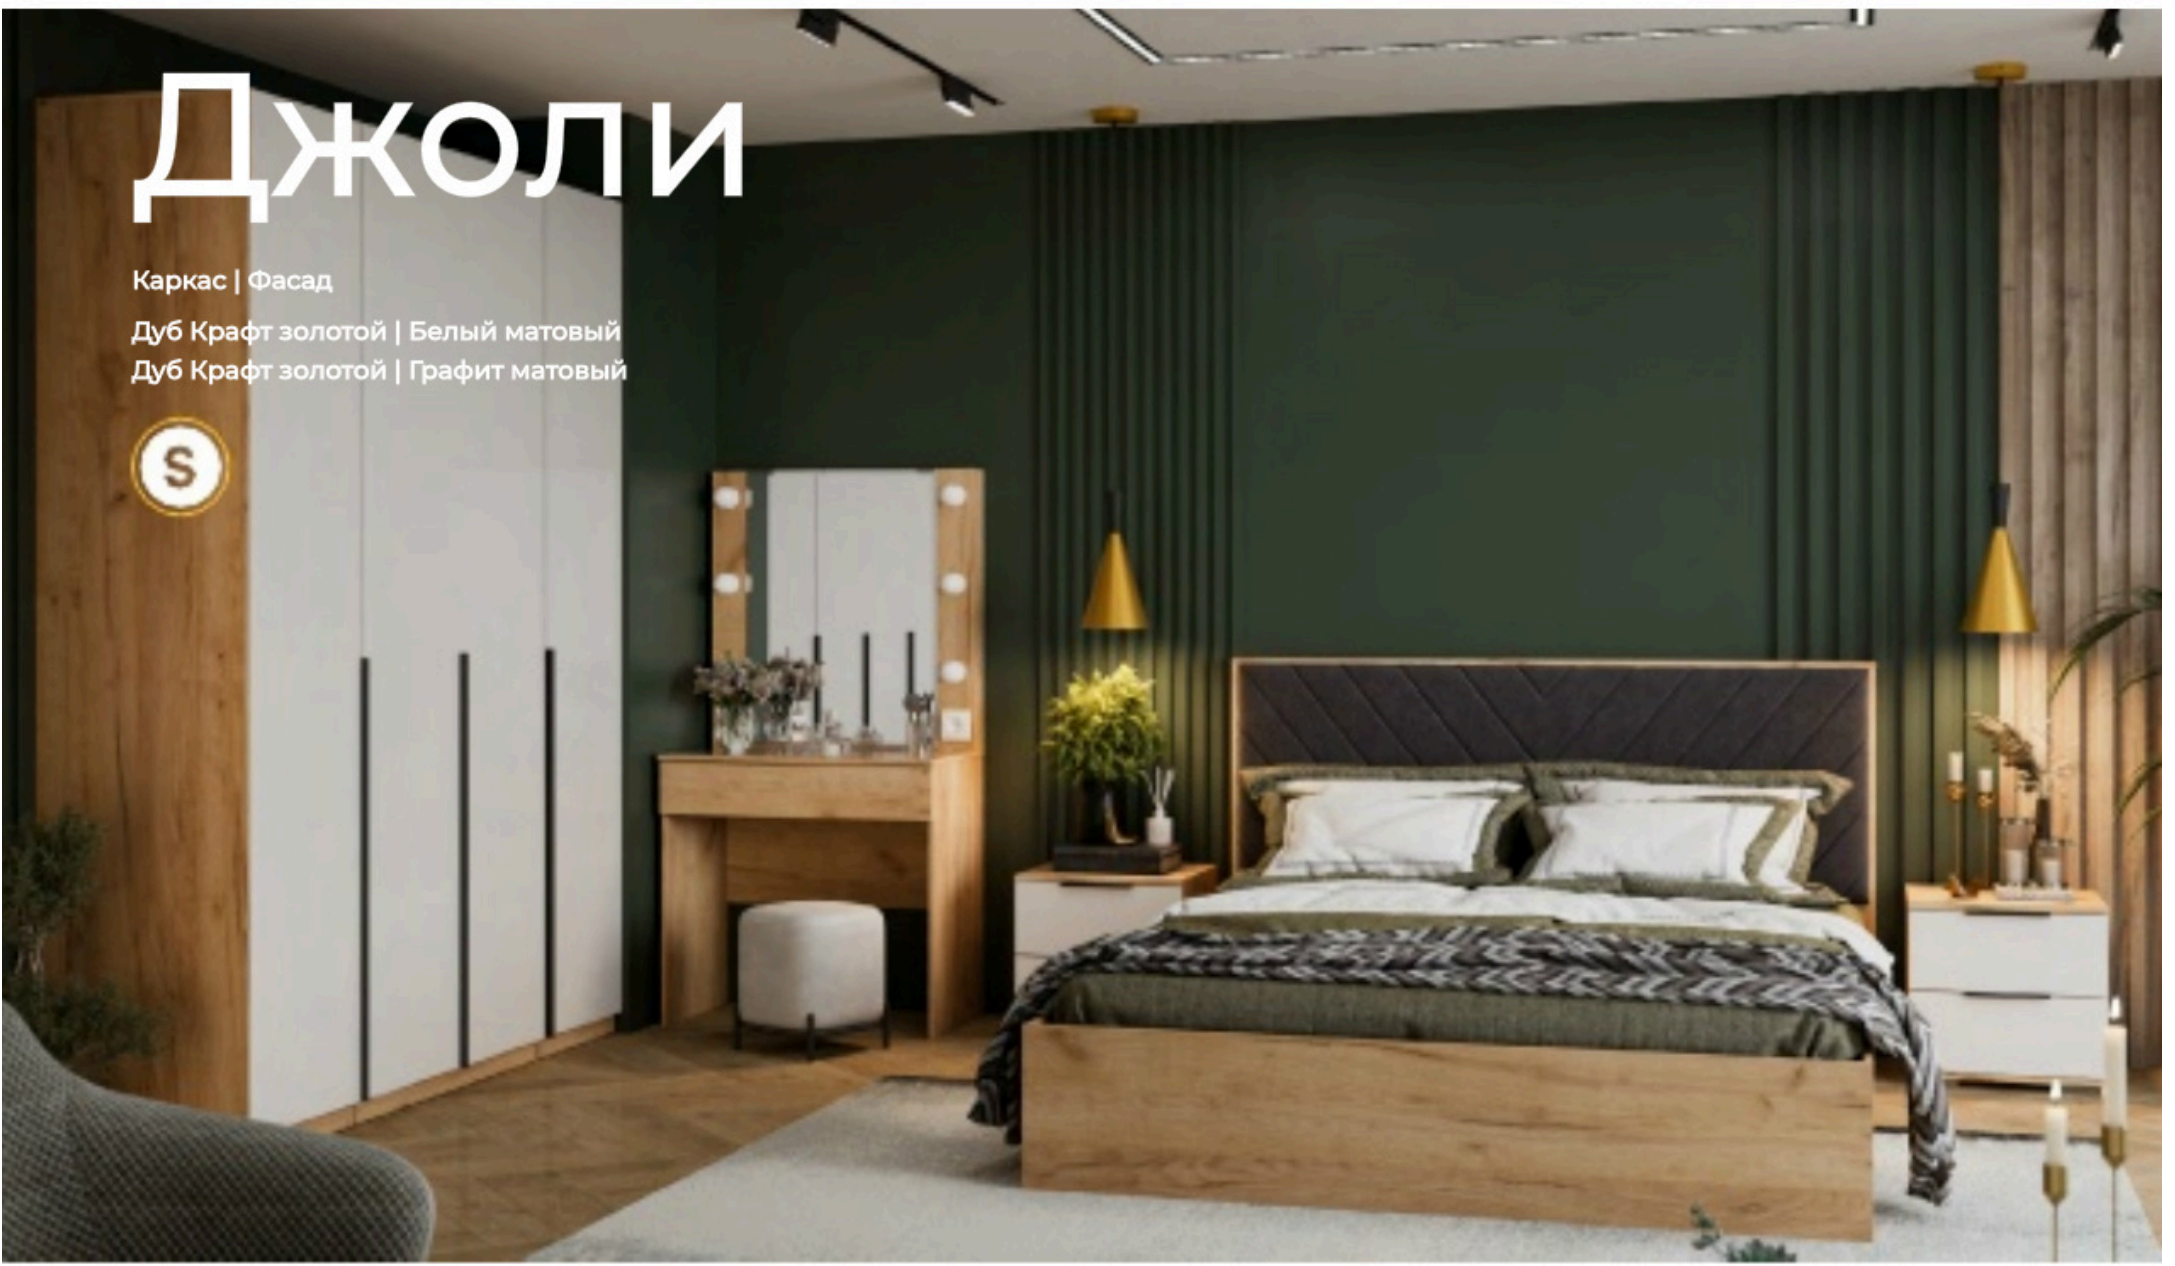

Каркас:
Дуб Крафт золотой

Фасад:
Белый матовый

Фасад:
Графит матовый

ХАРАКТЕРИСТИКИ:

- Каркас | Фасад: ЛДСП 16 мм | ЛДСП 16мм, стекло матовое 4 мм.
- Кромка: ПВХ 0,4 мм.
- Зеркало: 4 мм.
- Направляющие: шариковые.
- Торцевая ручка: металл, цвет черный.
- Изголовье кровати: Vivaldi 37.
- Петли: без доводчиков (можно заменить на петли с доводчиком накладные).